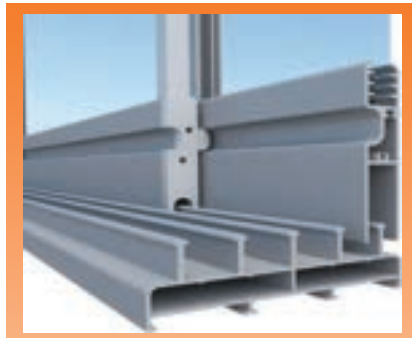

Klasik Sürme Cam 8-10 mm Classic Sliding Glass (8-10mm)

Real Cam Balkon Sistemleri' nin ürünlerinden bir tanesi klasik sürme cam balkondur. 5 raydan oluşur eşikli ve eşiksiz seçeneği bulunan bir seridir. İç ve dış mekanlarda tercih edilmektedir. Sürgülü ve alttan taşımalı bir sistem olan Klasik sürme seride kayar cam panellerin her yöne toplanabilme özelliği vardır. Kullanılan temperli camlar sayesinde güvenlik sağlamaktadır.

One of the products of Real Glass Balcony Systems It is a classic sliding glass balcony. The system consists of 5 rails, with thresholds and without thresholds. It is preferred indoors and outdoors. Sliding glass panels in the classic sliding series, which is a sliding and bottom carrying system, have the ability to be collected in all directions. Thanks to the tempered glass used, it provides security.