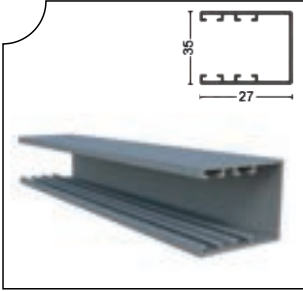

SRM-1007 "U" Profili
"U" Profile

Ağırlık/Weight
0.395 kg/m