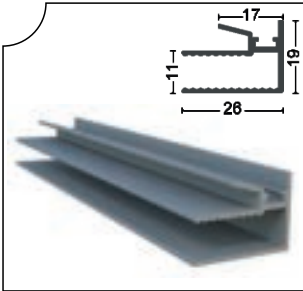

SRM-1010 Çekme Profili (8 mm)
Pull Profile (8 mm)

Ağırlık/Weight
0.284 kg/m