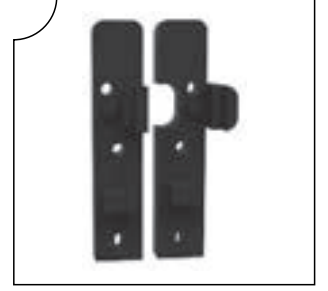

SRM-2004 Sağ Eşiksiz Kapak
Right Cover(Without Threshold)