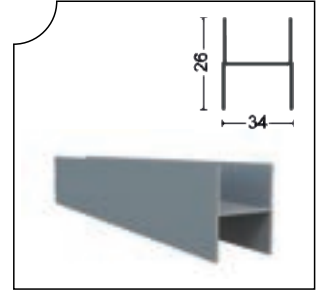

YNSRM-1009 Birleştirme Adaptörü
Joining Adapter

Ağırlık/Weight
0.301 kg/m