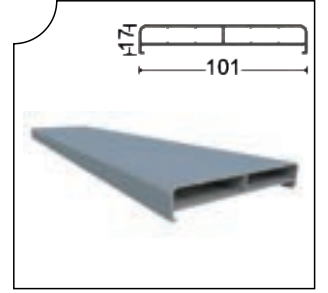

Ağırlık/Weight
1.488 kg/m

SRM-1003 Eşiksiz Alt Kasa Profili
Without Treshold - Lower Frame Alm. Profile

Ağırlık/Weight
0.766 kg/m

SRM-1004 Baza 8 mm Profili
Aluminum Glass Profile(8 mm)

Ağırlık/Weight
1.167 kg/m

SRM-1005 Baza 10 mm Profili
Aluminum Glass Profile(10 mm)

Ağırlık/Weight
1.134 kg/m

SRM-1006 Yan Dikme Profili
Aluminum Side Profile

Ağırlık/Weight
0.928 kg/m

SRM-1007 "U" Profili
"U" Profile

Ağırlık/Weight
0.395 kg/m