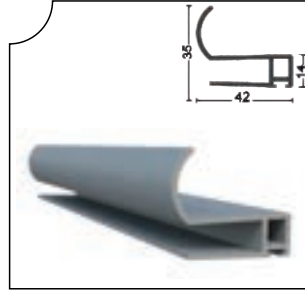

Ağırlık/Weight
1.488 kg/m

SRM-1003 Eşiksiz Alt Kasa Profili
Without Treshold - Lower Frame Alm. Profile

Ağırlık/Weight
0.766 kg/m

SRM-1004 Baza 8 mm Profili
Aluminum Glass Profile(8 mm)

Ağırlık/Weight
1.167 kg/m

SRM-1005 Baza 10 mm Profili
Aluminum Glass Profile(10 mm)

Ağırlık/Weight
1.134 kg/m

SRM-1006 Yan Dikme Profili
Aluminum Side Profile

Ağırlık/Weight
0.928 kg/m

SRM-1007 "U" Profili
"U" Profile

Ağırlık/Weight
0.395 kg/m

SRM-1008 Sürme Bitim Profili
End Profile

Ağırlık/Weight
0.596 kg/m

SRM-1009 Çekme Profili (10 mm)
Pull Profile (10 mm)

Ağırlık/Weight
0.135 kg/m

SRM-1010 Çekme Profili (8 mm)
Pull Profile (8 mm)

Ağırlık/Weight
0.284 kg/m