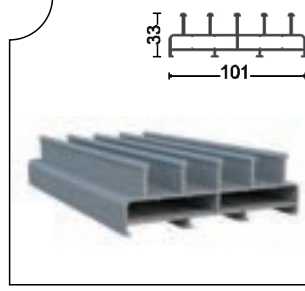

Sürme Cam Balkon / Sliding Glass Balcony

Klasik Sürme Cam 8-10 mm
Classic Sliding Glass (8-10mm)

Profiller Profiles

SRM-1001 Üst Kasa Profili
Upper Frame Profile

Ağırlık/Weight
2.038 kg/m

SRM-1002 Eşikli Alt Kasa Profili
With Treshold - Lower Frame Profile

Ağırlık/Weight
1.488 kg/m

SRM-1003 Eşiksiz Alt Kasa Profili
Without Treshold - Lower Frame Alm. Profile

Ağırlık/Weight
0.766 kg/m

SRM-1004 Baza 8 mm Profili
Aluminum Glass Profile(8 mm)

Ağırlık/Weight
1.167 kg/m