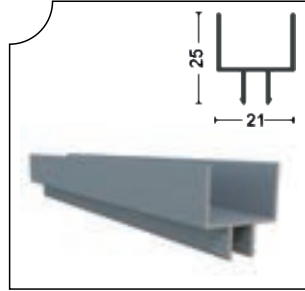

YNSRM-1005 Baza Profili
Aluminum Glass Profile

Ağırlık/Weight
1.098 kg/m

YNSRM-1006 Bitim Profili
End Profile

Ağırlık/Weight
1.059 kg/m

YNSRM-1007 Çekme Profili
Pull Profile

Ağırlık/Weight
0.153 kg/m

YNSRM-1008 Isıcam Adaptörü
Converter Adapter

Ağırlık/Weight
0.201 kg/m

YNSRM-1009 Birleştirme Adaptörü
Joining Adapter

Ağırlık/Weight
0.301 kg/m

YNSRM-1010 Dikme Kapama Çatısı
Side Cover Profile

Ağırlık/Weight
0.135 kg/m

Aksesuarlar Accessories

YNSRM-2002 Bitim Kapak
End Cover