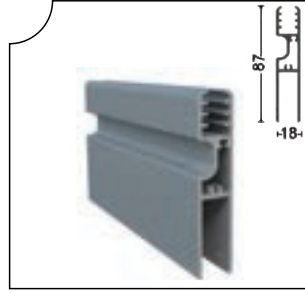

Ağırlık/Weight
1.488 kg/m

SRM-1003 Eşiksiz Alt Kasa Profili
Without Treshold - Lower Frame Alm. Profile

Ağırlık/Weight
0.766 kg/m

SRM-1004 Baza 8 mm Profili
Aluminum Glass Profile(8 mm)

Ağırlık/Weight
1.167 kg/m