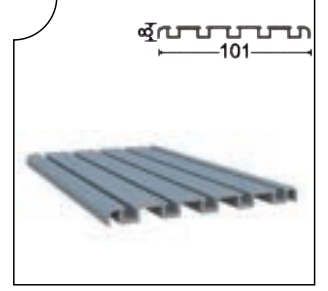

SRM-1003 Eşiksiz Alt Kasa Profili
Without Treshold - Lower Frame Alm. Profile

Ağırlık/Weight
0.766 kg/m