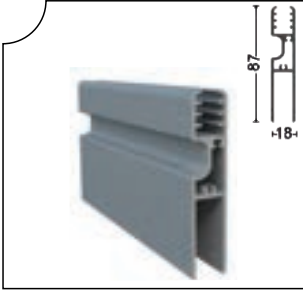

Sürme Cam Balkon / Sliding Glass Balcony

Klasik Sürme Cam 8-10 mm
Classic Sliding Glass (8-10mm)

Profiller Profiles

SRM-1001 Üst Kasa Profili
Upper Frame Profile

Ağırlık/Weight
2.038 kg/m

SRM-1002 Eşikli Alt Kasa Profili
With Treshold - Lower Frame Profile

Ağırlık/Weight
1.488 kg/m

SRM-1003 Eşiksiz Alt Kasa Profili
Without Treshold - Lower Frame Alm. Profile

Ağırlık/Weight
0.766 kg/m

SRM-1004 Baza 8 mm Profili
Aluminum Glass Profile(8 mm)

Ağırlık/Weight
1.167 kg/m