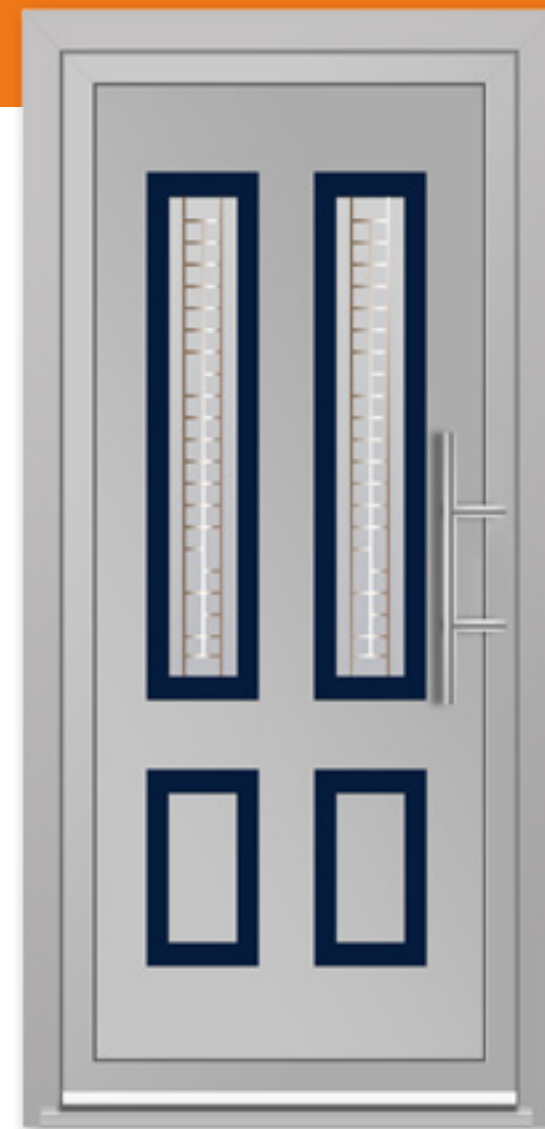

# Rome

**ROM-TOP-2**  
Boja: HPL Mahagonij  
Aplikacija: ABS Siva

**ROM-PVM-2**  
Boja: HPL Zlatni hrast  
Alikacija: ABS Siva

**ROM-DPL-2** Boja:  
AL 6005 Aplikacija:  
ABS Siva

**ROM-PKK-2**  
Boja: AL 9006  
Aplikacija: PVC Plava