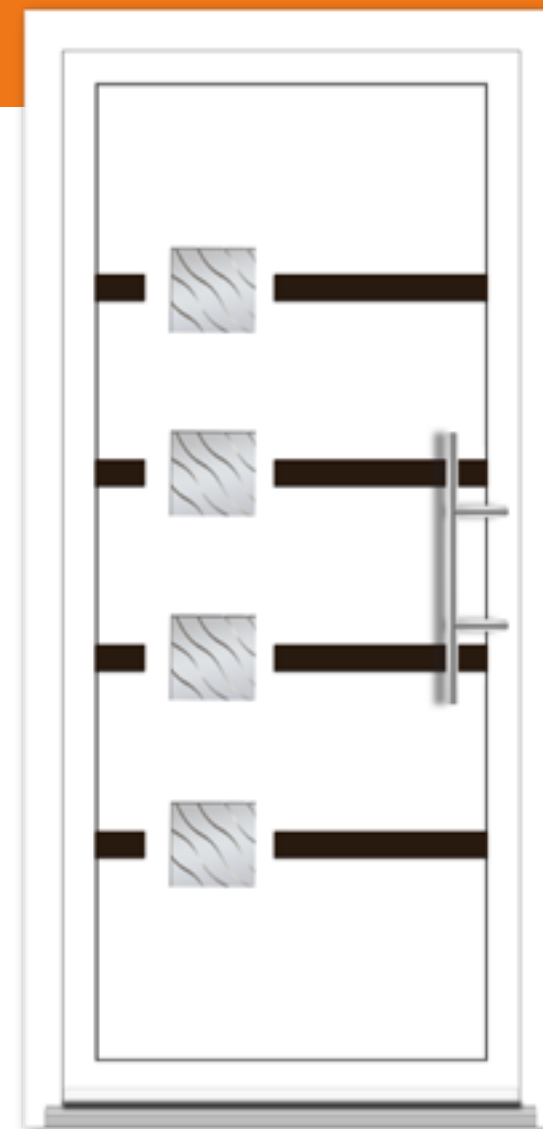

ANT/B-HU-PLF-4