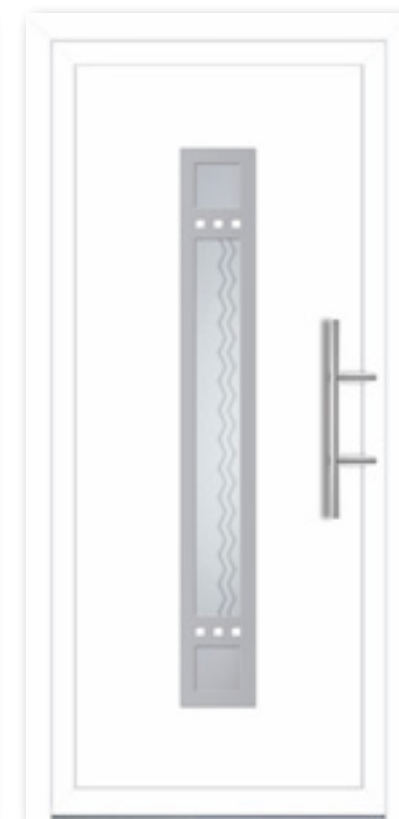

# Florence

**FLO-DPR + PP-SKR-DPR**  
Boja: HPL Zlatni hrast  
Aplikacija: ABS Siva

**FLO-DPV**  
Boja: HPL Antracit  
Aplikacija: ABS Siva

**FLO-DPZ** Boja:  
HPL Sapeli  
Aplikacija: Inox

**FLO-SPV**  
Boja: PVC Bijela  
Aplikacija: ABS Siva