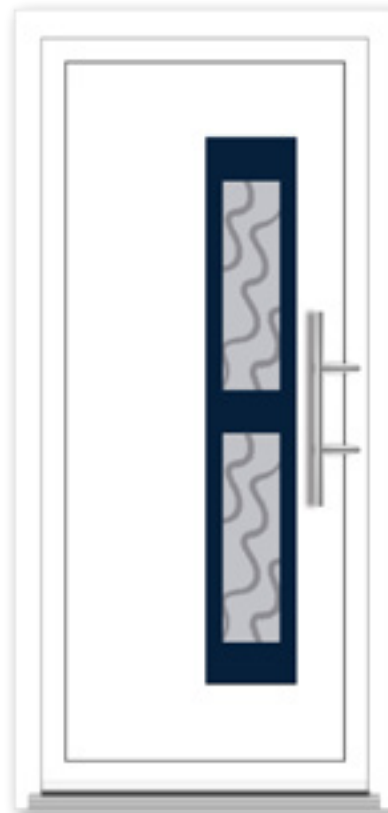

MUN-DPV-2
Boja: PVC Bijela
Aplikacija: PVC Plava