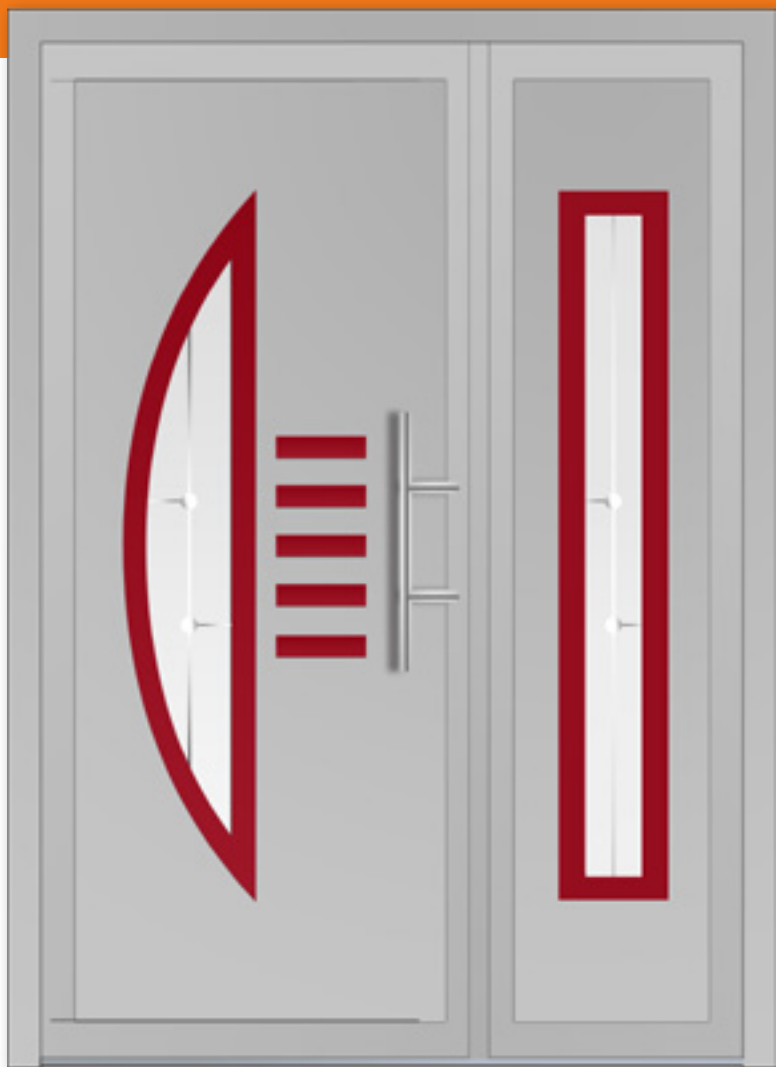

Bern

BE-PIM + PP-SA-PIM
Boja: AL 9006
Aplikacija: PVC Crvena