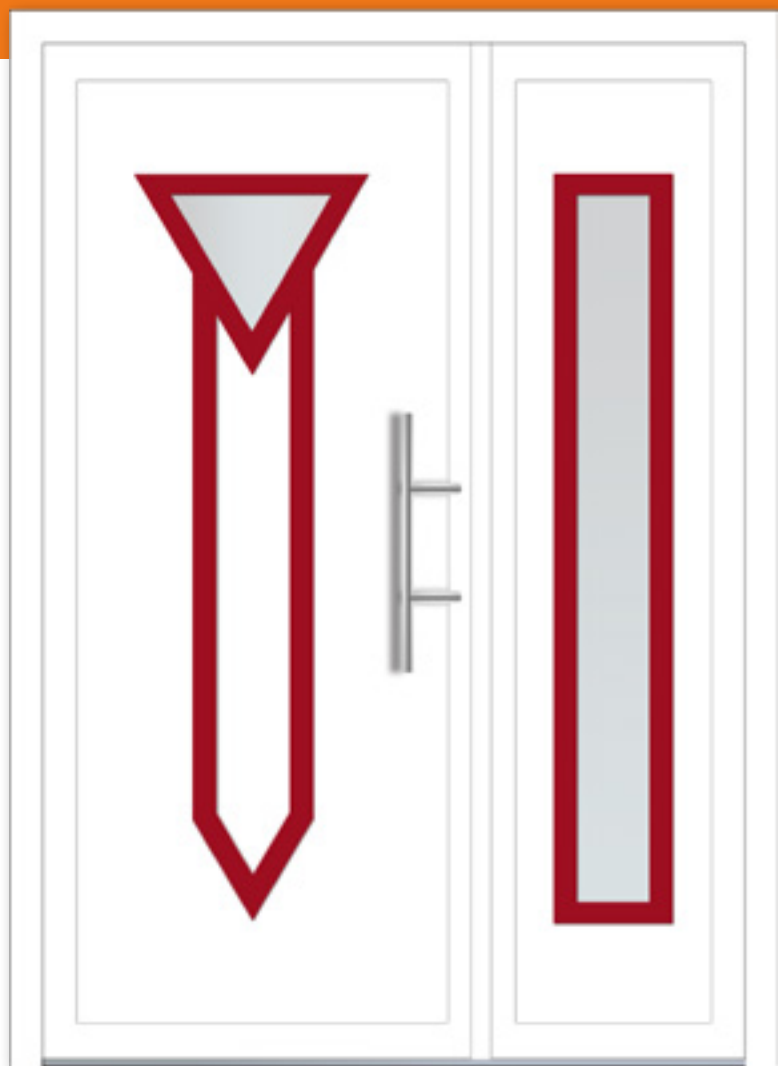

Brest

BRE-PJ-1 + PP-DRA-PJ-1
Boja: Al Bijela
Aplikacija: PVC Crvena