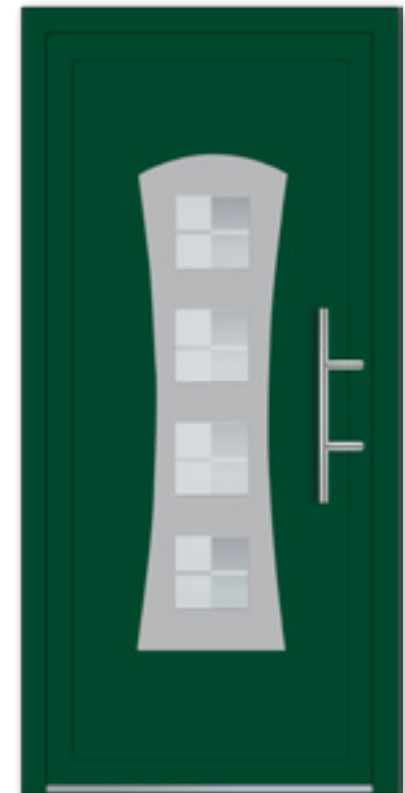

# Riga

**RI-4-FAP**  
Boja: PVC Bijela  
Aplikacija: Inox

**RI-4-NB**  
Boja: AL Grigio Antico  
Aplikacija: ABS Siva

**RI-4-PJ**  
Boja: HPL Zlatni hrast  
Aplikacija: Inox

**RI-4-PJ-M**  
Boja: AL 6005 mat  
Aplikacija: ABS Siva