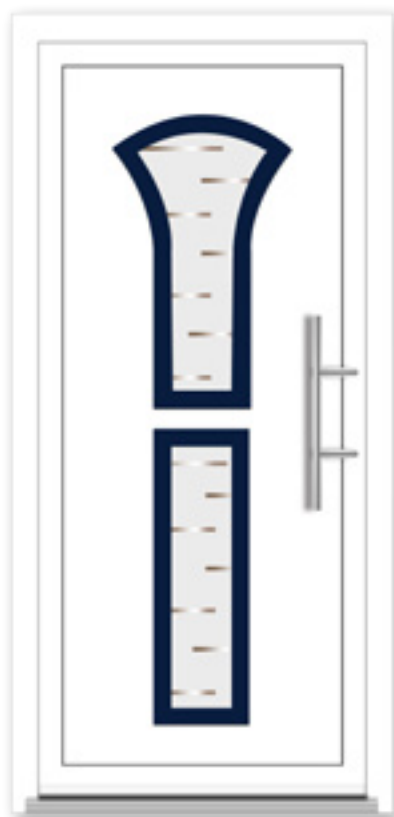

ORS-DPL-2
Boja: PVC Bijela
Aplikacija: PVC Plava