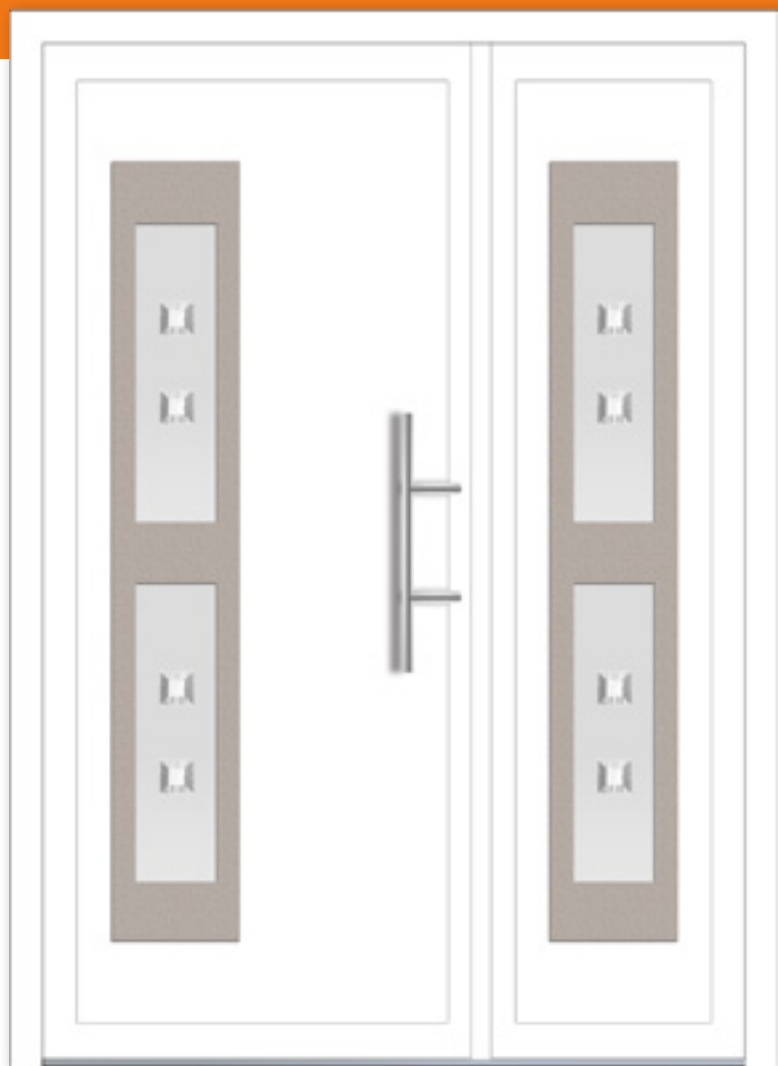

Minsk

**MIN-FAB-2 + PP-CET-
FAB-2** Boja: PVC Bijelo
Aplikacija: ABS Siva