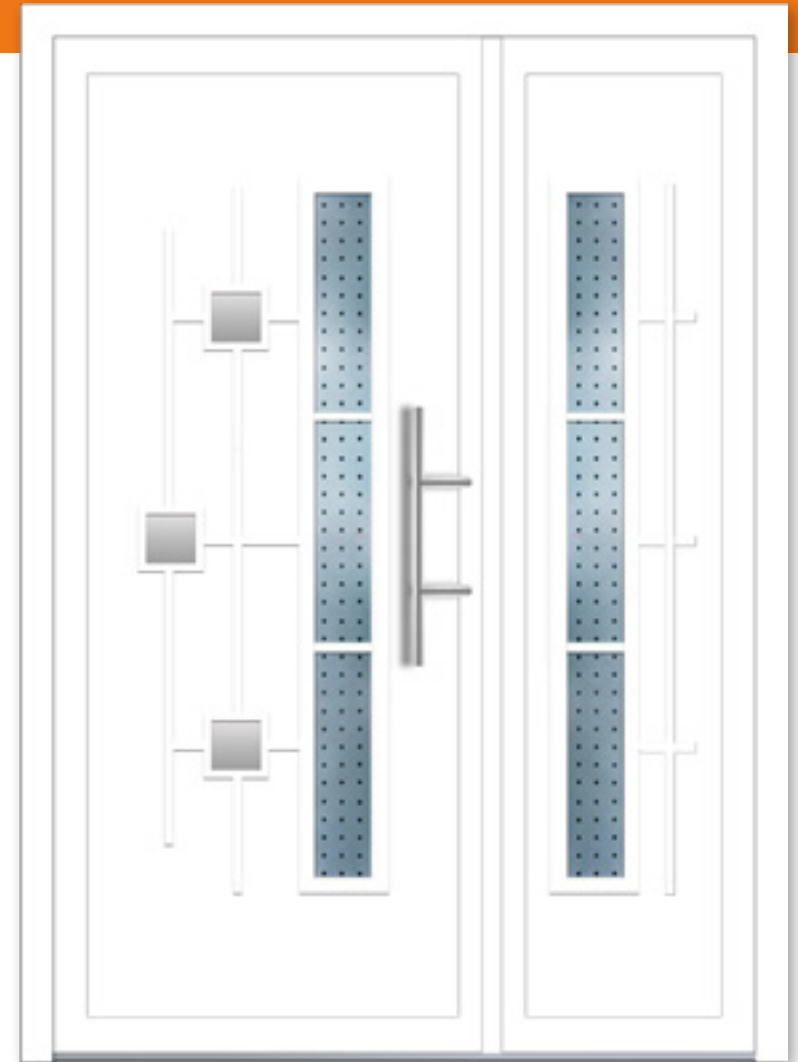

TEA-MC + PP-TEA-MC