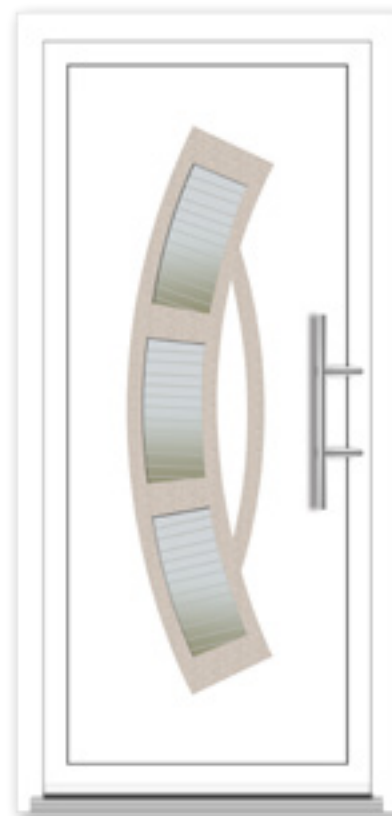

GRO-ML-3
Boja: PVC Bijela
Aplikacija: ABS Siva