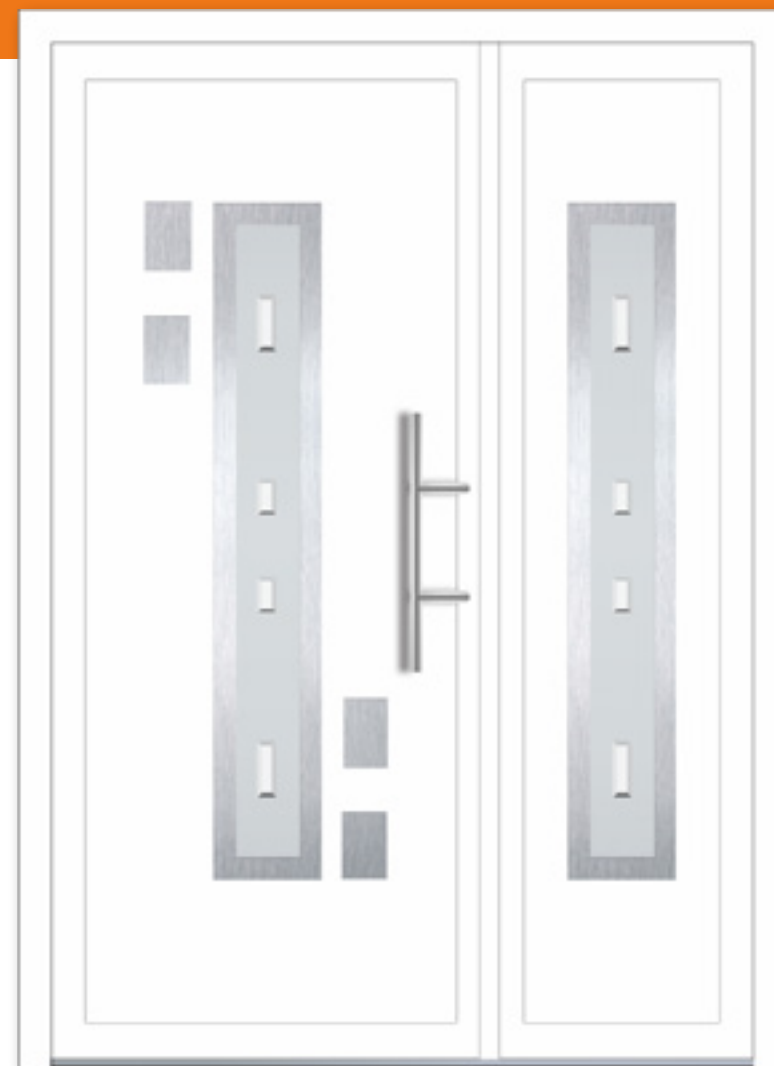

# Bilbao

**BI-FAC**  
Boja: HPL Zlatni hrast  
Aplikacija: Inox

**BI-PJ**  
Boja: AL Grigio Antico  
Aplikacija: ABS Siva

**BI-FPK**  
Boja: AL Punto Grigio  
Aplikacija: ABS Siva

**BI-FAB + PP-IV-FAB**  
Boja: PVC Bijela  
Aplikacija: Inox