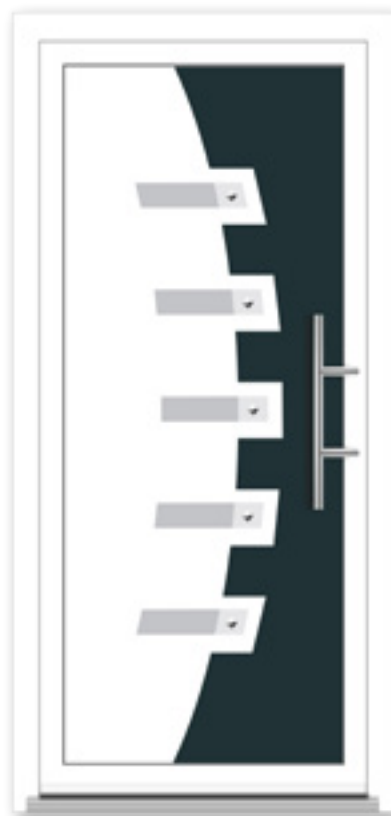

ANT/B-CH-DPB-5