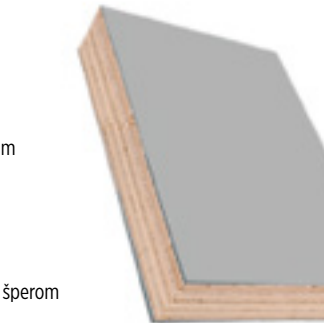

HPL PLOČA - 2mm

Ojačanje šperom

ALU PLOČA - 1mm