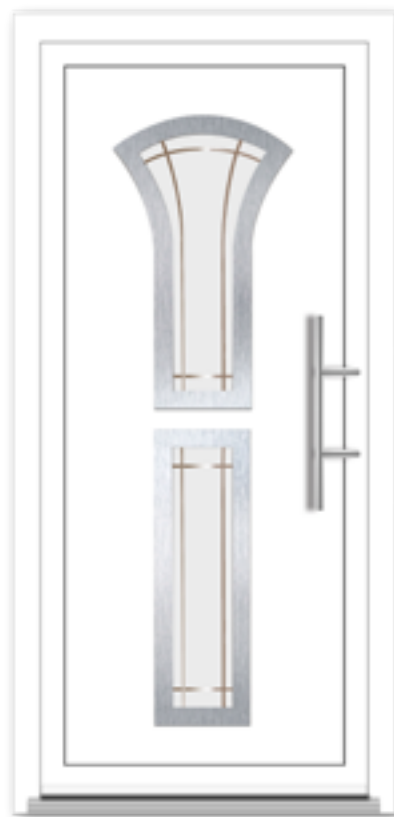

ORS-TOK-2
Boja: PVC Bijela
Aplikacija: Inox