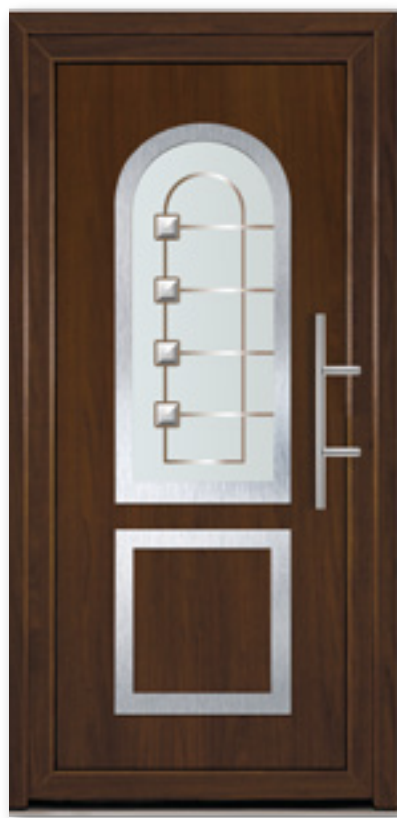

MAL-PFK
Boja: HPL Nussbaum
Aplikacija: Inox