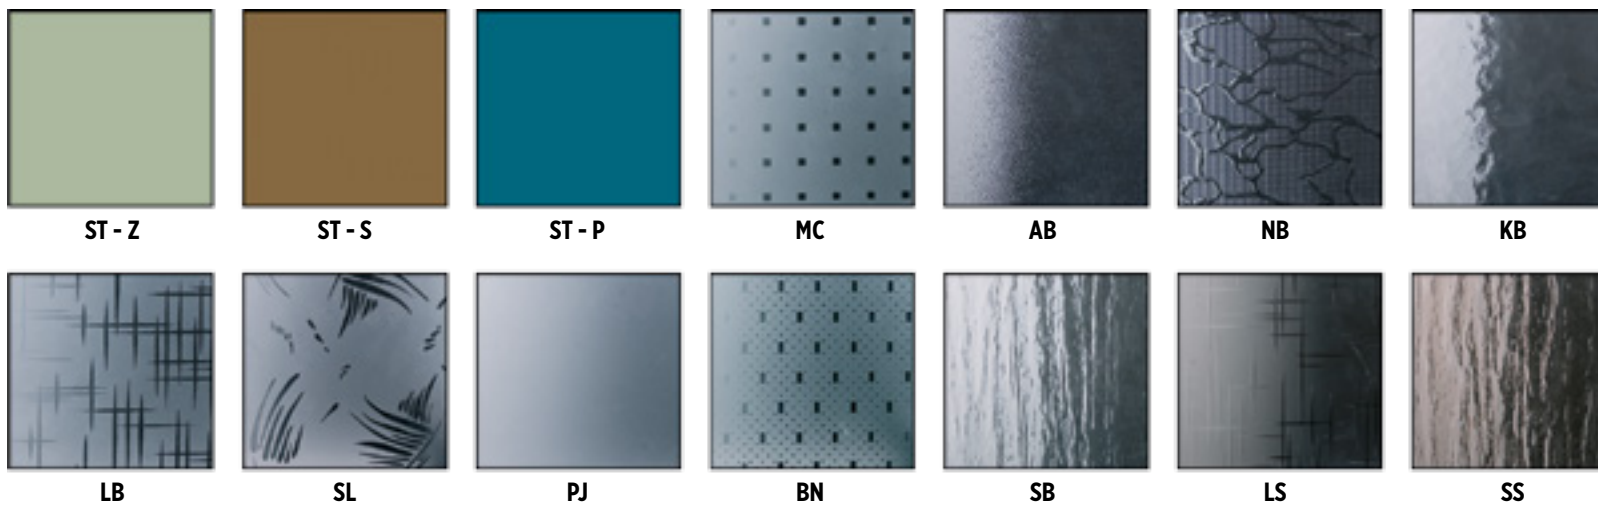

VRSTE STAKLA S OZNAKAMA