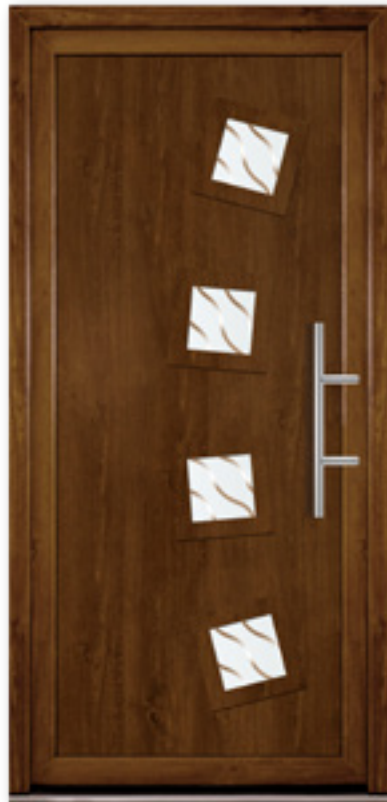

HAM-SPL-4
Boja: HPL Nussbaum
Aplikacija: PVC Nusbaum