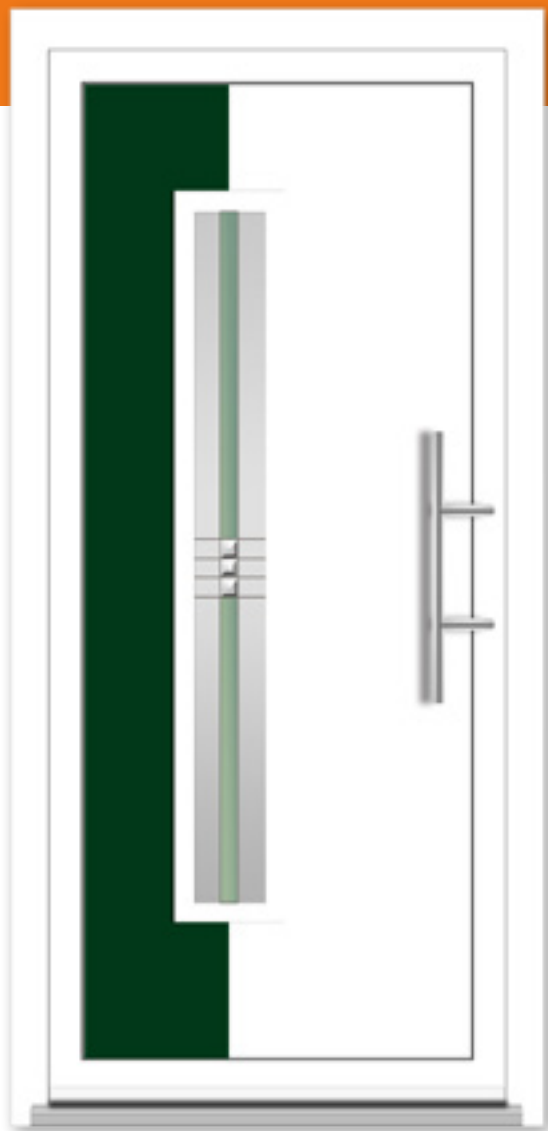

FR

Z/B-FR-FB-FK