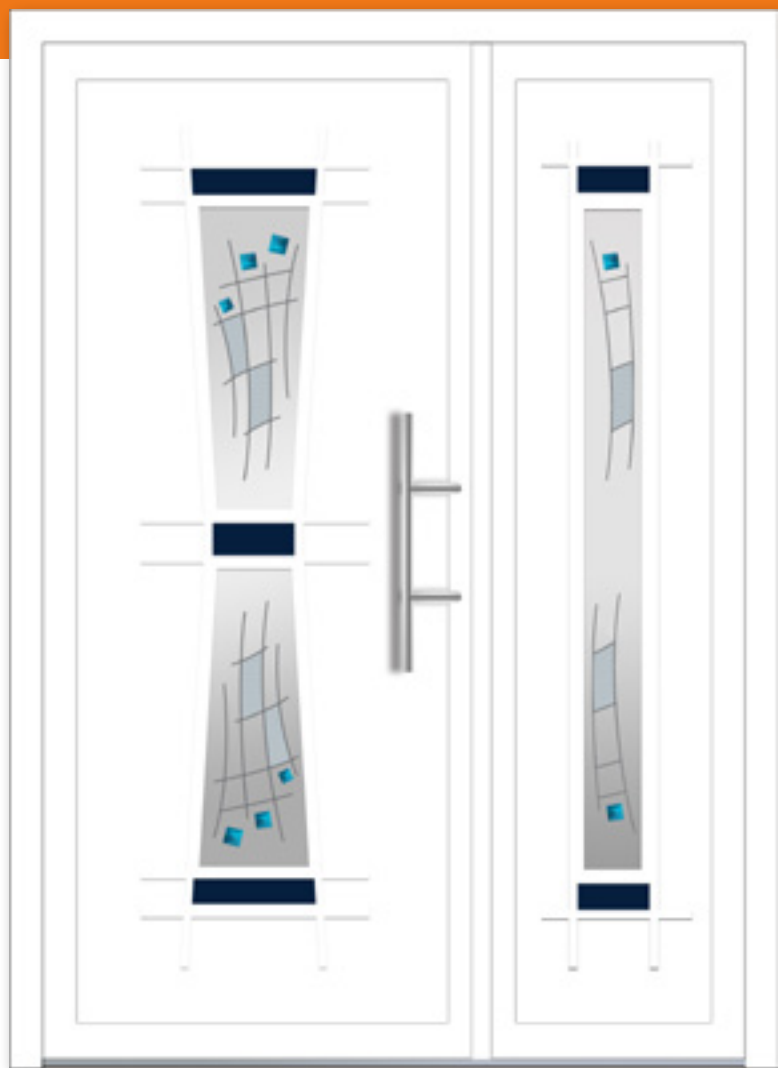

Ana

ANA-PMP-2 + PP-ANA-PMP-2