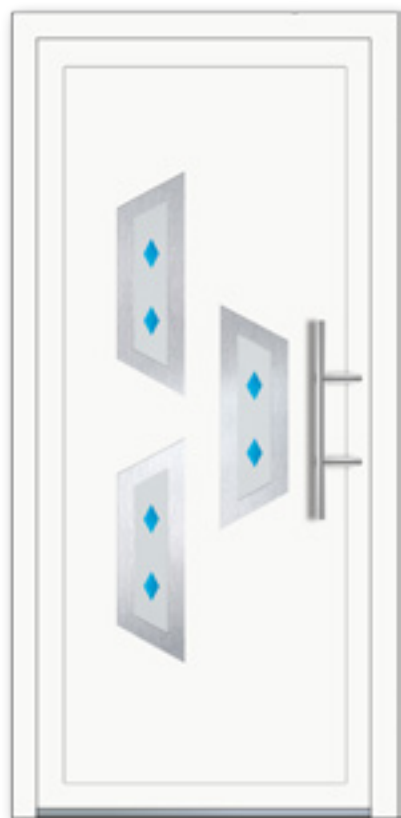

Monaco

MO-3-FAP
Boja: PVC Bijela
Aplikacija: Inox