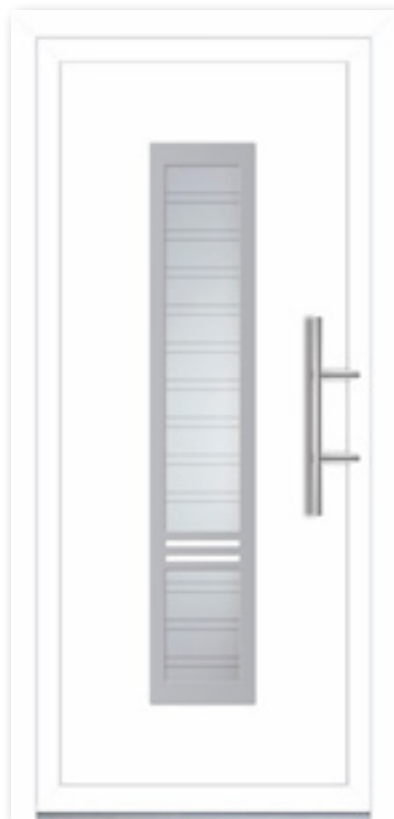

BRE-DPL
Boja: PVC Bijela
Aplikacija: ABS Siva