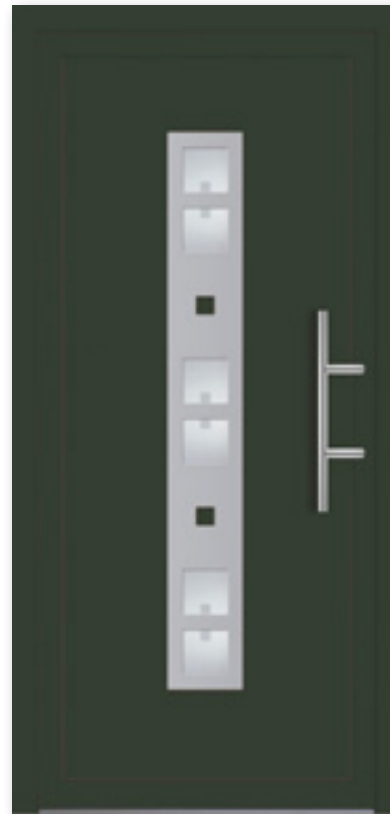

STO-DPR
Boja: HPL Dunkel Grun
Aplikacija: ABS Siva