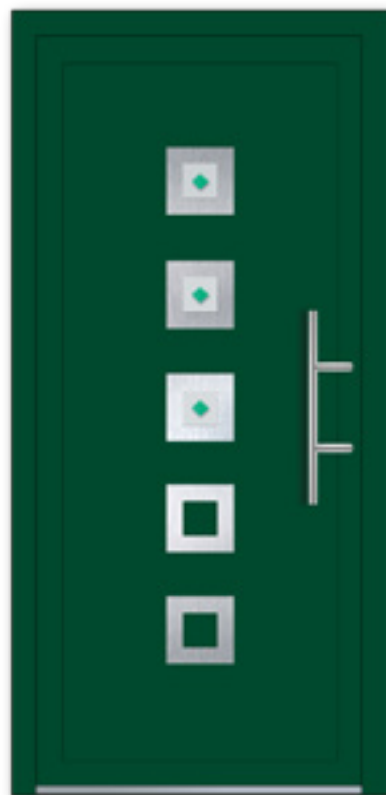

LI-3-FAZ
Boja: AL 6005 mat
Aplikacija: Inox