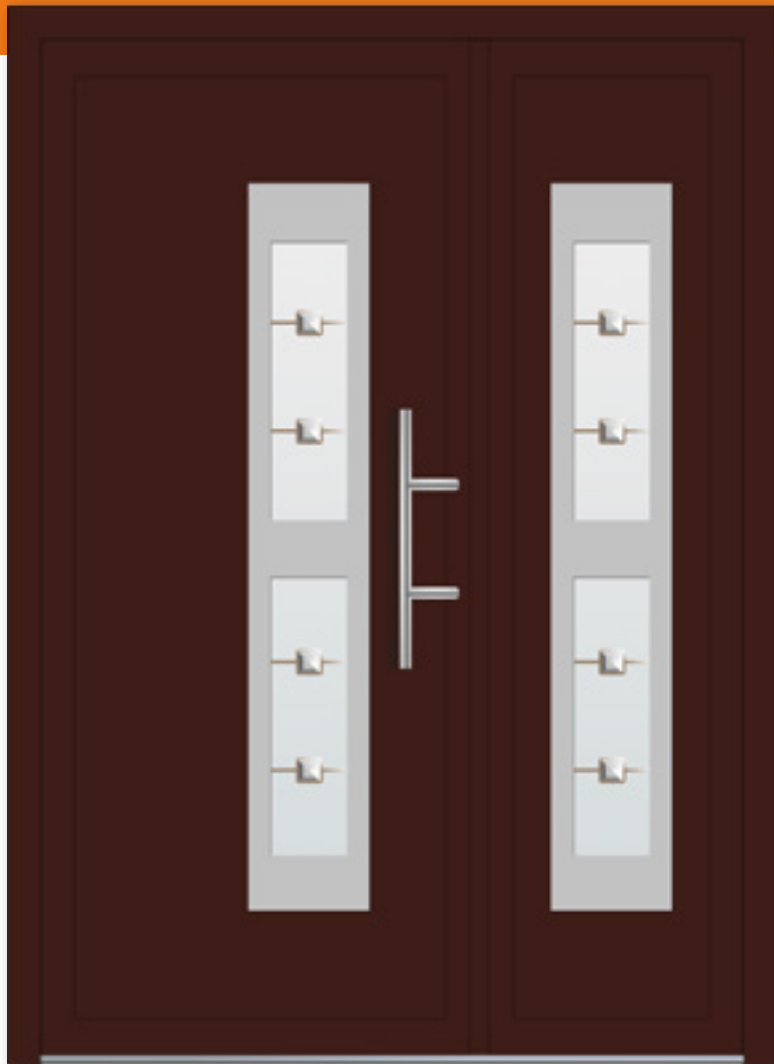

Munich

**MUN-FKL-2 + PP-PAP-
FKL-2** Boja: AL 8017
Aplikacija: ABS Siva