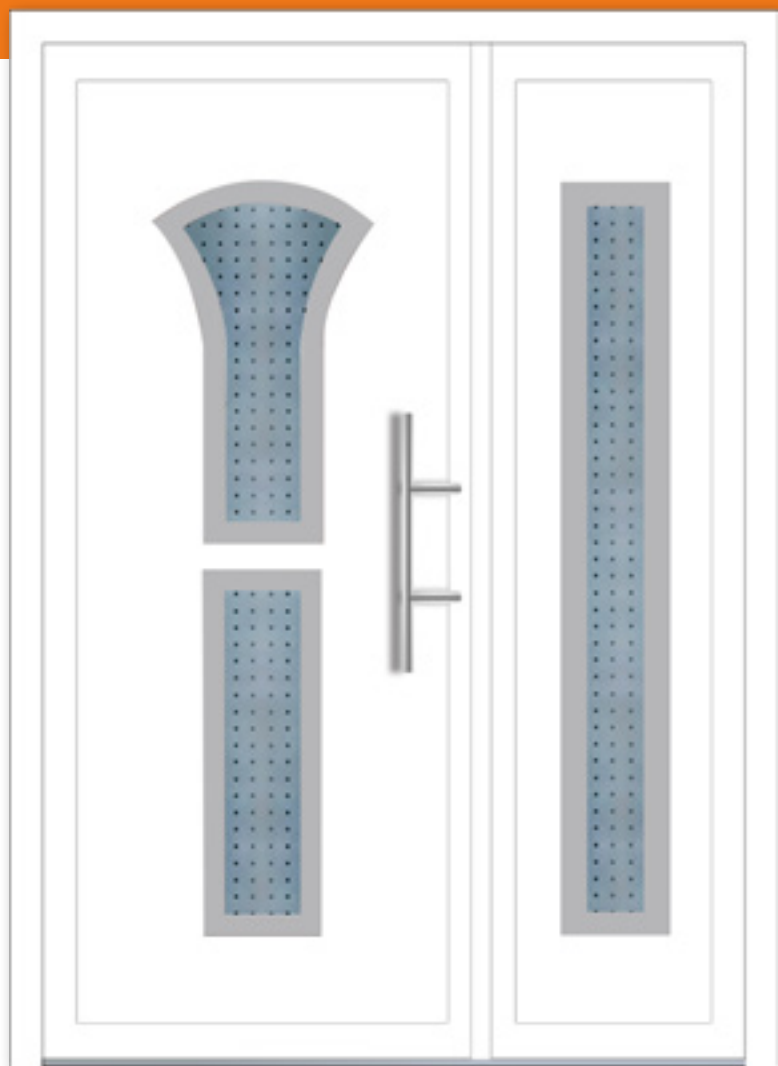

Athens

**ATH-MC-2 + PP-STO-
MC-2** Boja: PVC Bijela
Aplikacija: ABS Siva