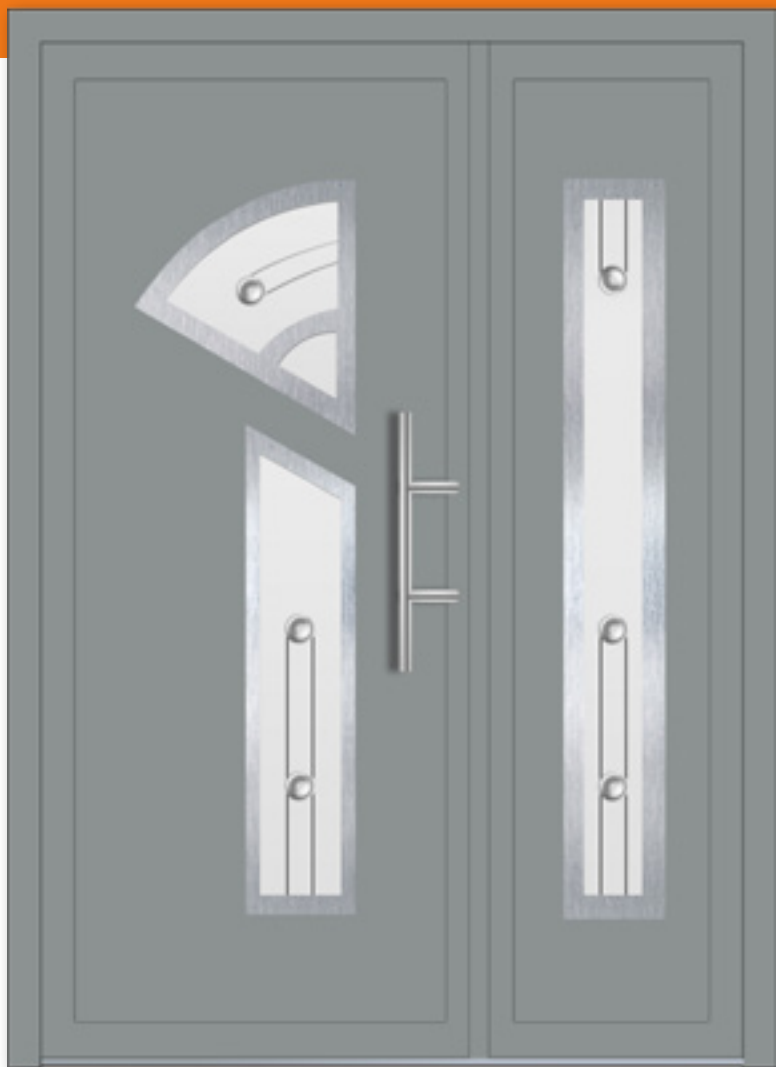

Ghent

Napomena: Prilikom narudžbe navesti pogled s vanjske strane gdje se nalaze ručke.

GHE-PTF-2 + PP-REA-PTF-2
Boja: Al 9006 mat
Aplikacija: Inox