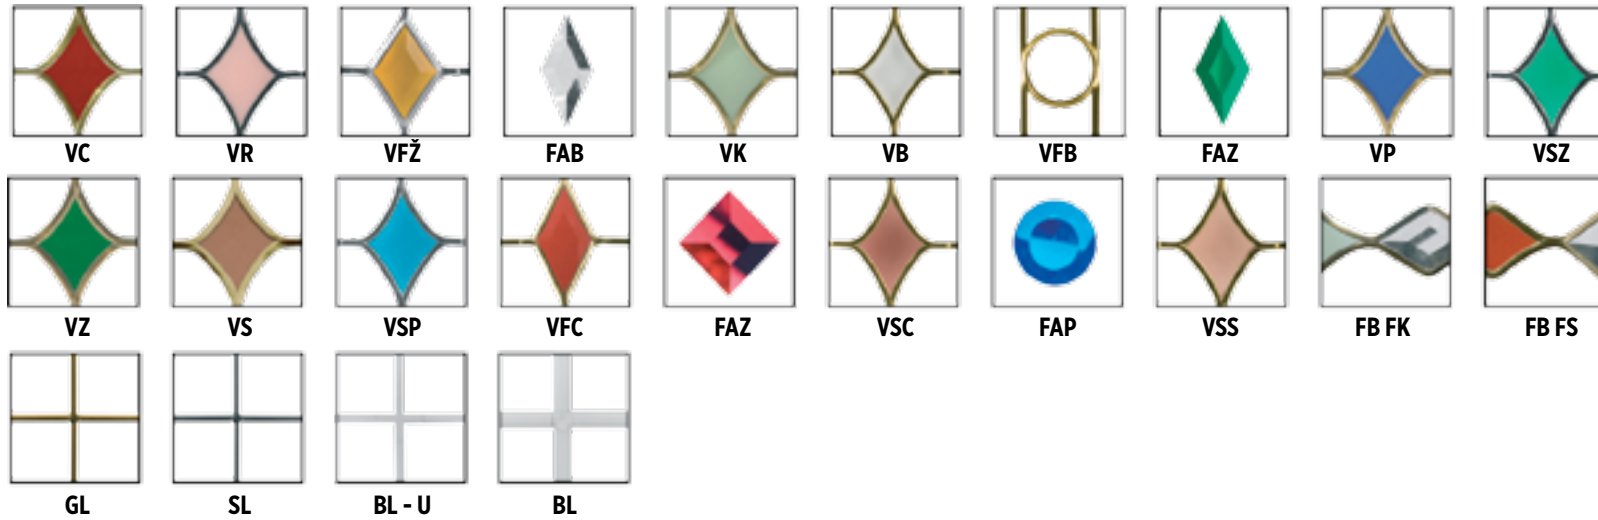

# Liverpool

**LI-5-PJ-M + PP-NE-5-PJ-M**  
Boja: AL Grigio Antico  
Aplikacija: Inox

**LI-3-FAZ**  
Boja: AL 6005 mat  
Aplikacija: Inox

**LI-5-PJ**  
Boja: PVC Bijela  
Aplikacija: ABS Siva

**LI-5-MC**  
Boja: AL 7016 mat  
Aplikacija: ABS Siva

# Aluminij i aplikacije

BIJELI ALUMINIJ

SIVI ALUMINIJ

ZELENI ALUMINIJ

SMEDI ALUMINIJ

CRVENA APLIKACIJA

PLAVA APLIKACIJA

PUNTO GRIGIO

ZELENA APLIKACIJA

ČEŠLJANI INOX

SIVA APLIKACIJA

CRNA APLIKACIJA

## VRSTE STAKLA S OZNAKAMA