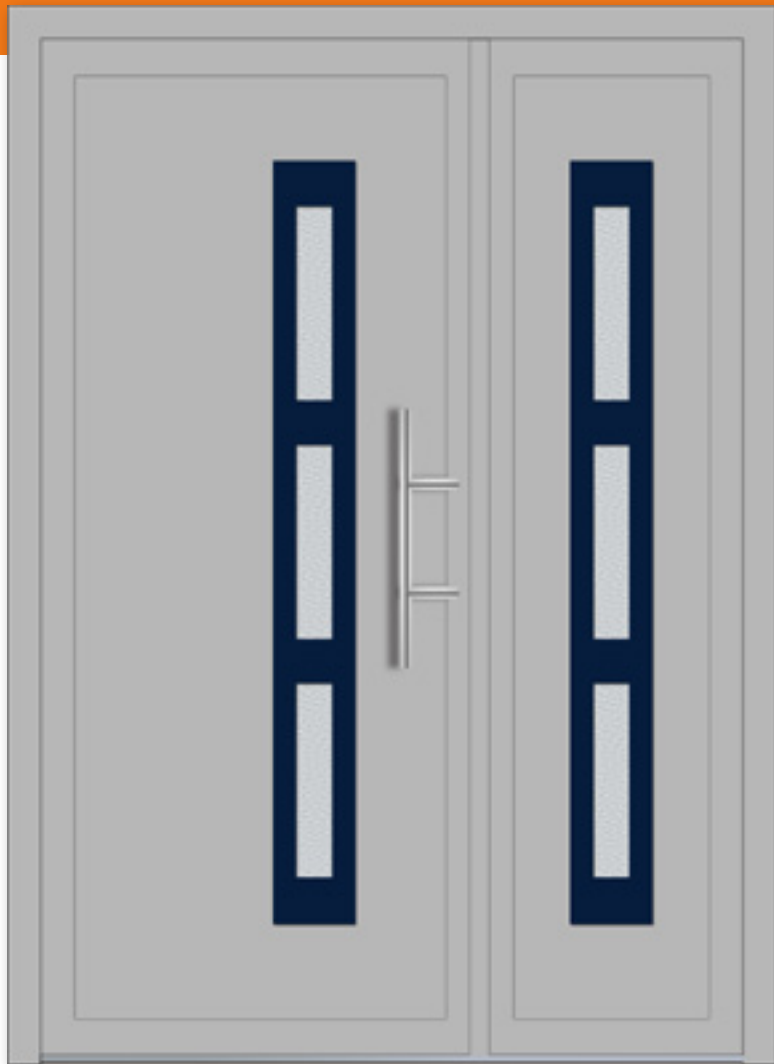

Paris

**PAR-MC-3 + PP-BIO-
MC-3** Boja: AL 9006 mat
Aplikacija: PVC Plava