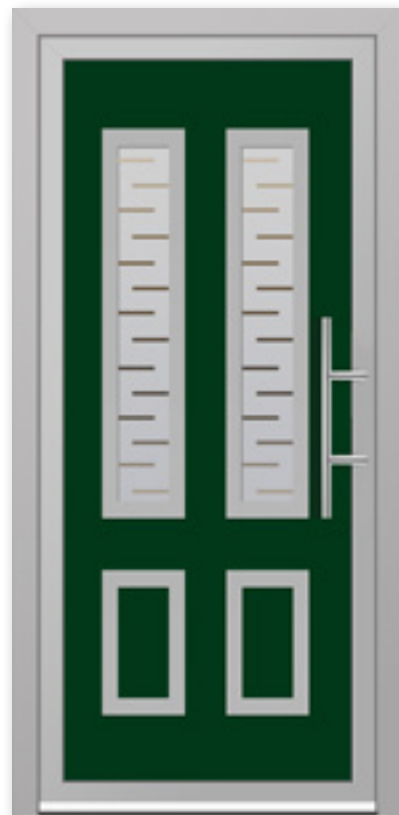

ROM-DPL-2 Boja:
AL 6005 Aplikacija:
ABS Siva