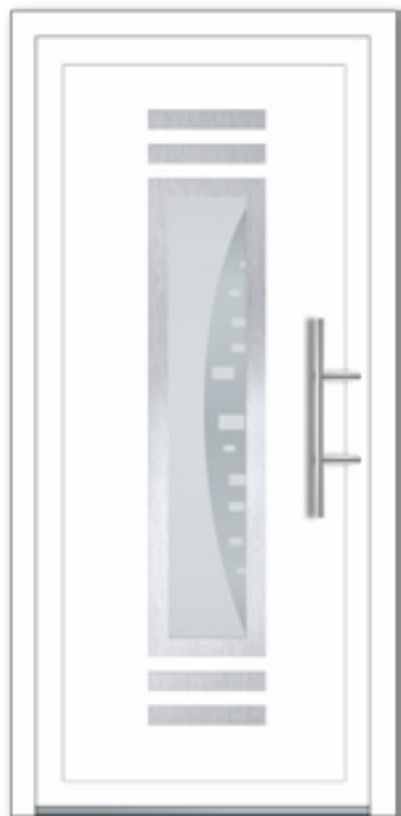

Pisa

PIS-DPJ
Boja: PVC Bijela
Aplikacija: Inox