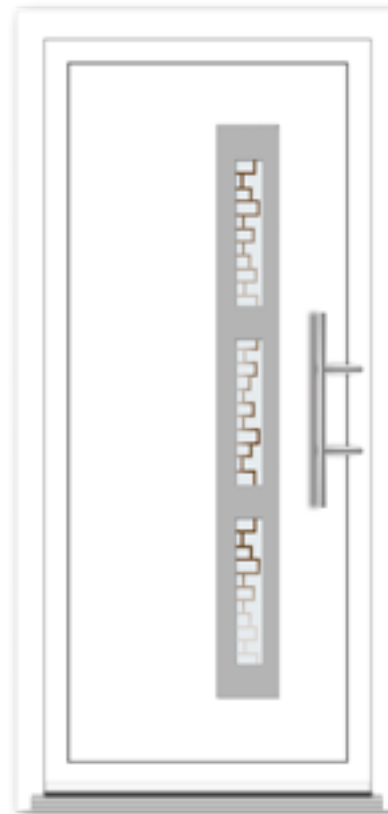

PAR-SPB-3
Boja: PVC Bijela
Aplikacija: ABS Siva