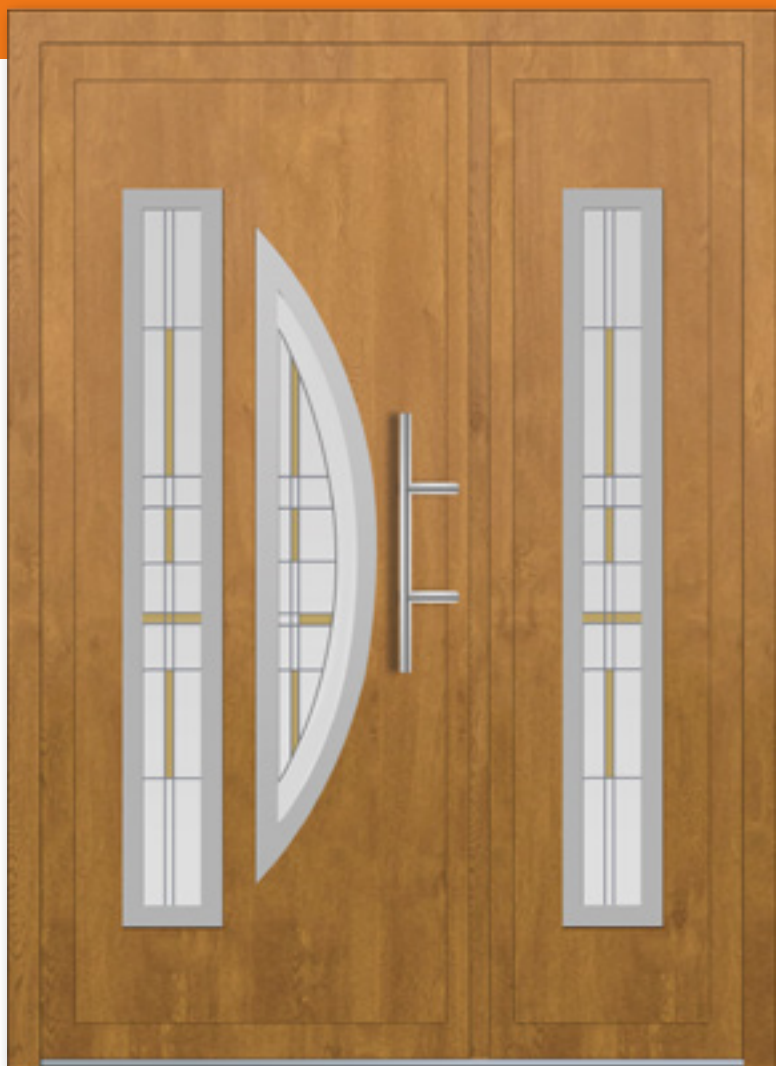

Boston

BOS-2-WS + PP-DOB-2-WS
Boja: HPL Zlatni hrast
Aplikacija: ABS Siva