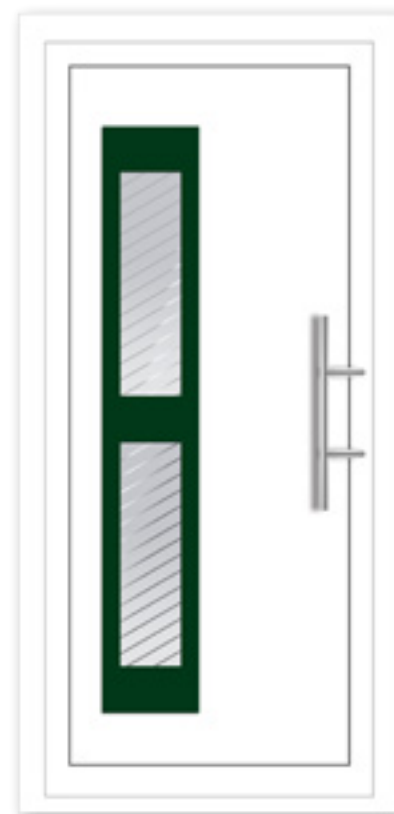

MIN-SPL-2
Boja: PVC Bijela
Aplikacija: PVC Zelena