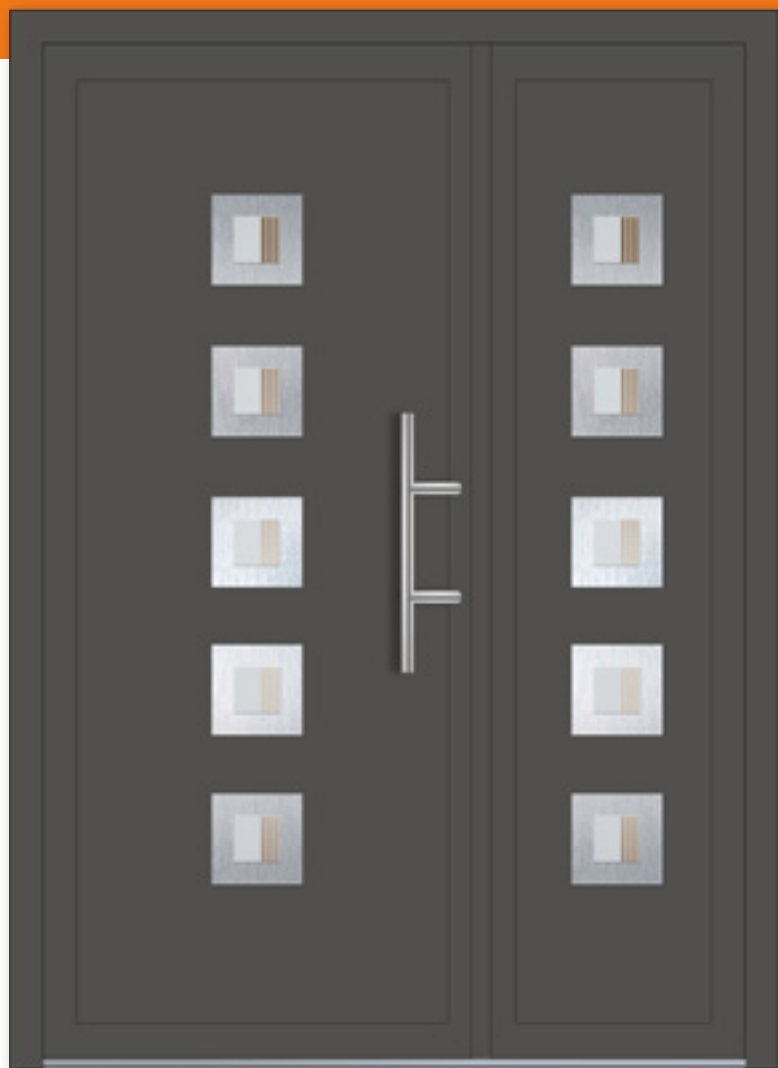

# Liverpool

**LI-5-PJ-M + PP-NE-5-PJ-M**  
Boja: AL Grigio Antico  
Aplikacija: Inox

**LI-3-FAZ**  
Boja: AL 6005 mat  
Aplikacija: Inox

**LI-5-PJ**  
Boja: PVC Bijela  
Aplikacija: ABS Siva

**LI-5-MC**  
Boja: AL 7016 mat  
Aplikacija: ABS Siva