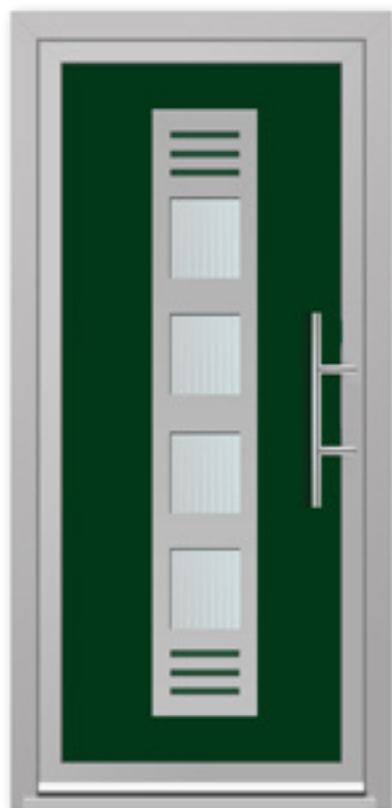

LON-ML-4
Boja: AL 6005
Aplikacija: ABS Siva