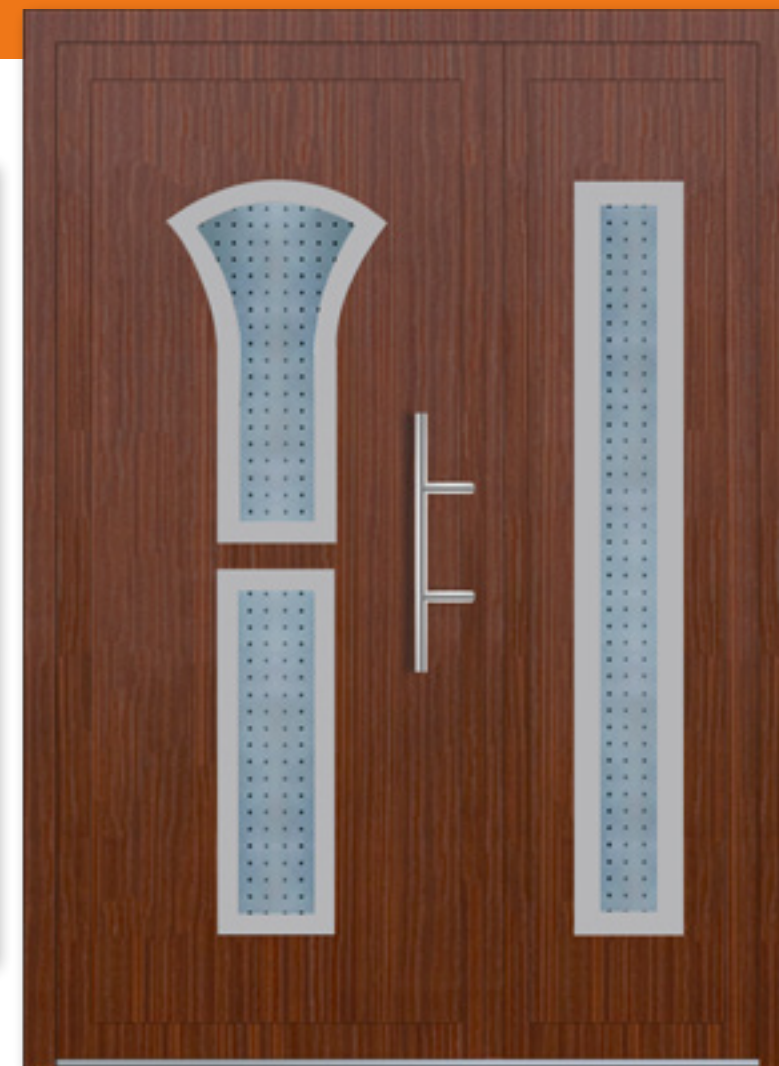

**ORS-MC-2 + PP-SAV-
MC-2** Boja: HPL Mahagonij
Aplikacija: ABS Siva