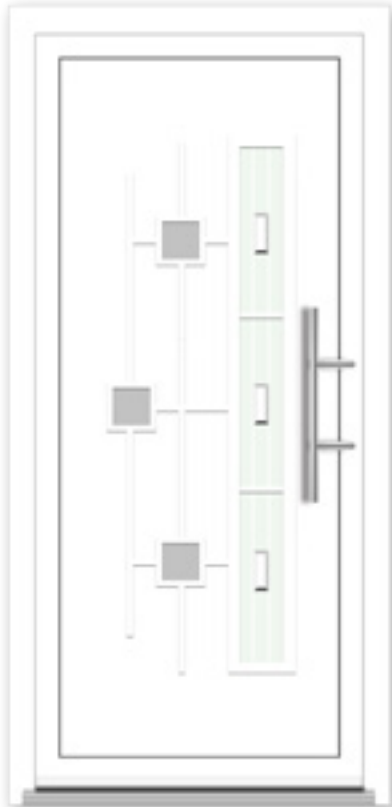

TEA-PJM-FAB-1