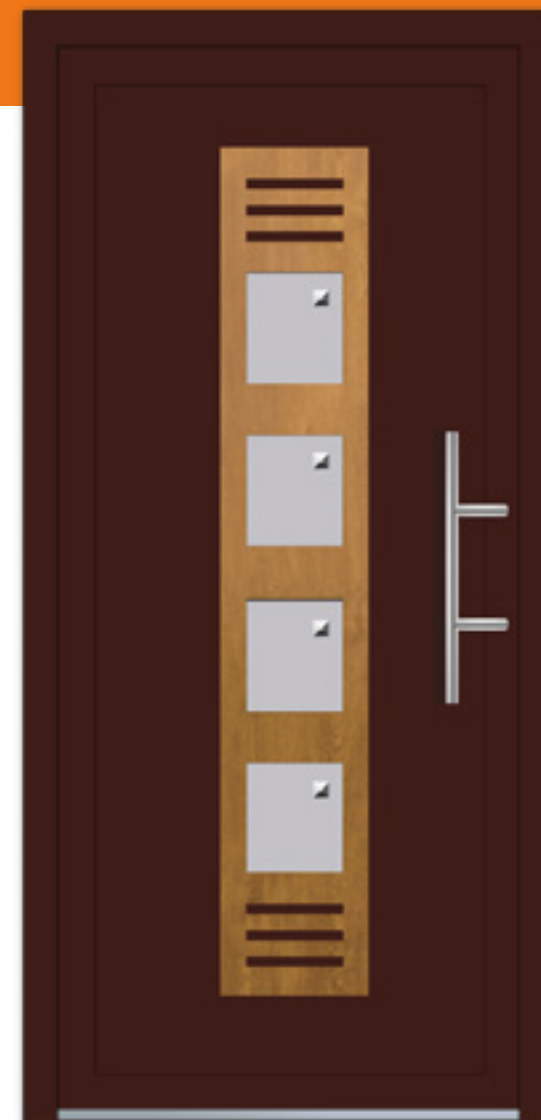

# London

**LON-TOK-4**  
Boja: HPL Zlatni hrast  
Aplikacija: Inox

**LON-ML-4**  
Boja: AL 6005  
Aplikacija: ABS Siva

**LON-DPL-4**  
Boja: AL 9006  
Aplikacija: PVC Zelena

**LON-PFM-4**  
Boja: AL 8017  
Aplikacija: PVC Zlatni hrast