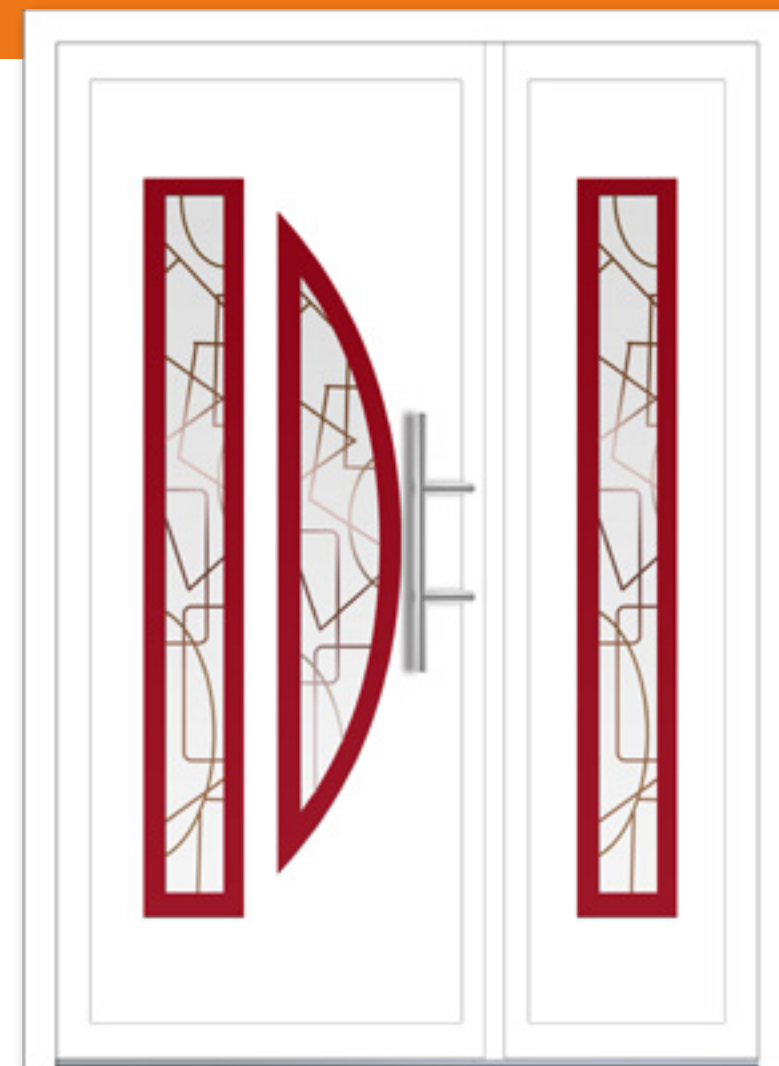

GOM-2-SPS + PP-DOB-2-SPS
Boja: Al Bijela
Aplikacija: PVC Crvena