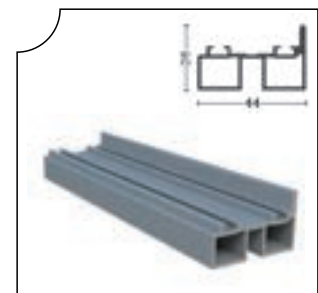

PRGLD-1004 Küçük h Fitil Contalı Ağırılık/Weight
Aluminum Small "h" Seal(With PVC Seal) 0.63 kg/m