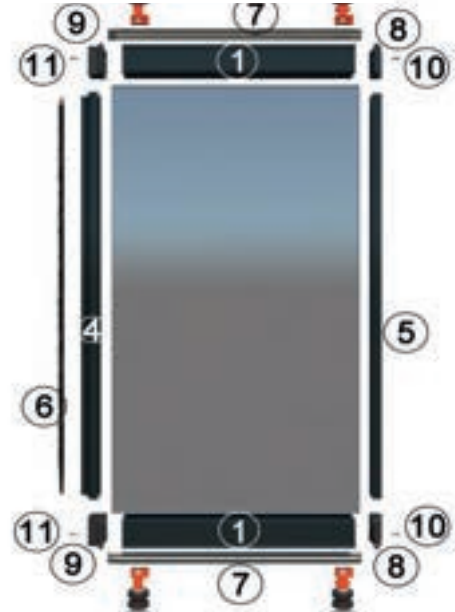

Ürün Kodu Product Code

1. ISICM21-1001
2. PRGLD-2002/PRGLD-204
3. PRGLD-2001/PRGLD-2003
4. ISICM21-1003
5. ISICM21-1008
6. KLFTL-1002
7. KLFTL-1005
8. ISICM-21 2001
9. ISICM21- 2002
10. 3,9 * 19 Vida / Screw
11. 3,9 * 25 Vida / Screw