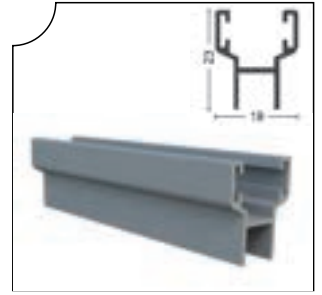

Ağırlık/Weight  
0.826 kg/m

GLD-1005 Perdelik Ayar Profili  
Aluminum Curtain Profile

Ağırlık/Weight  
1.254 kg/m

GLD-1004 Yan Kasa Profili  
Aluminum Side Profile

Ağırlık/Weight  
1.412 kg/m

ALMFTL-1002 Büyük H Fitiil  
Big H Seal