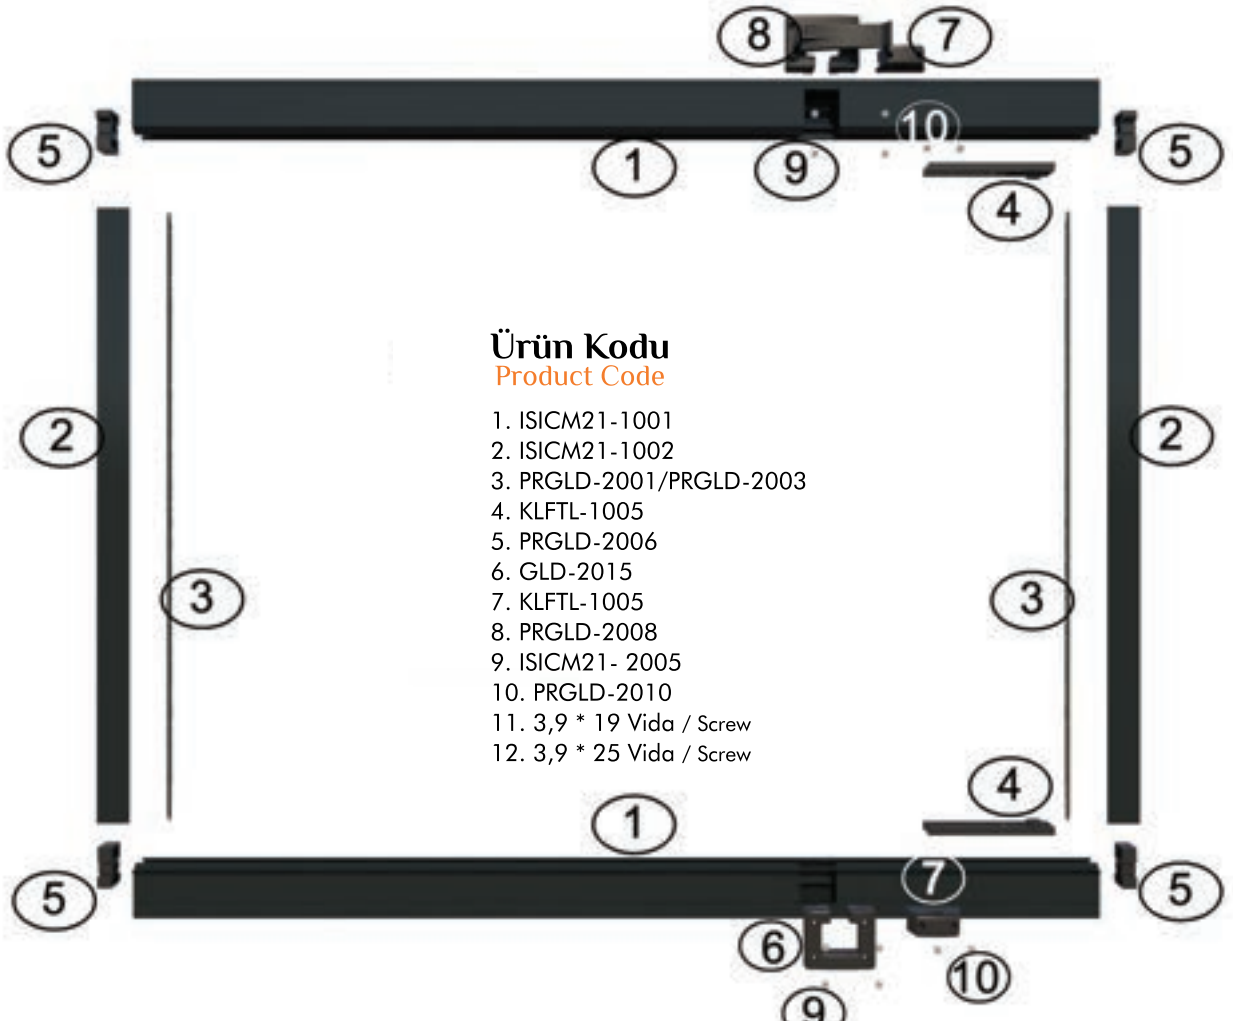

Montaj Installation