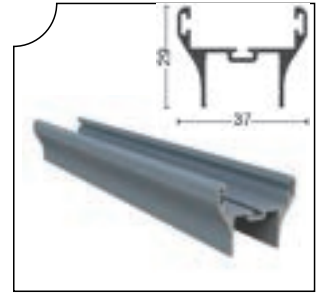

ISICM21-1005 Büyük H Fıtil Ağırılık/Weight
Big "H" Aluminum Seal 0.436 kg/m