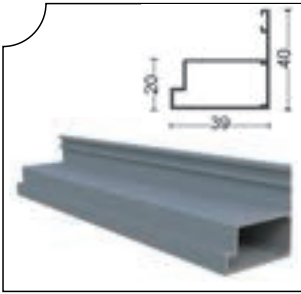

PRGLD-1003 Perdelik Ayak Profili Ağırılık/Weight  
Aluminum Curtain Profile 1.622 kg/m

ISICM31-1009 Yan Kasa Profili Ağırılık/Weight  
Aluminum Side Profile(With PVC Seal) 0.631 kg/m

ISICM21-1009 İspanyolet Kollu Profil Ağırılık/Weight  
Espagnolette Arm Profile 0.72 kg/m