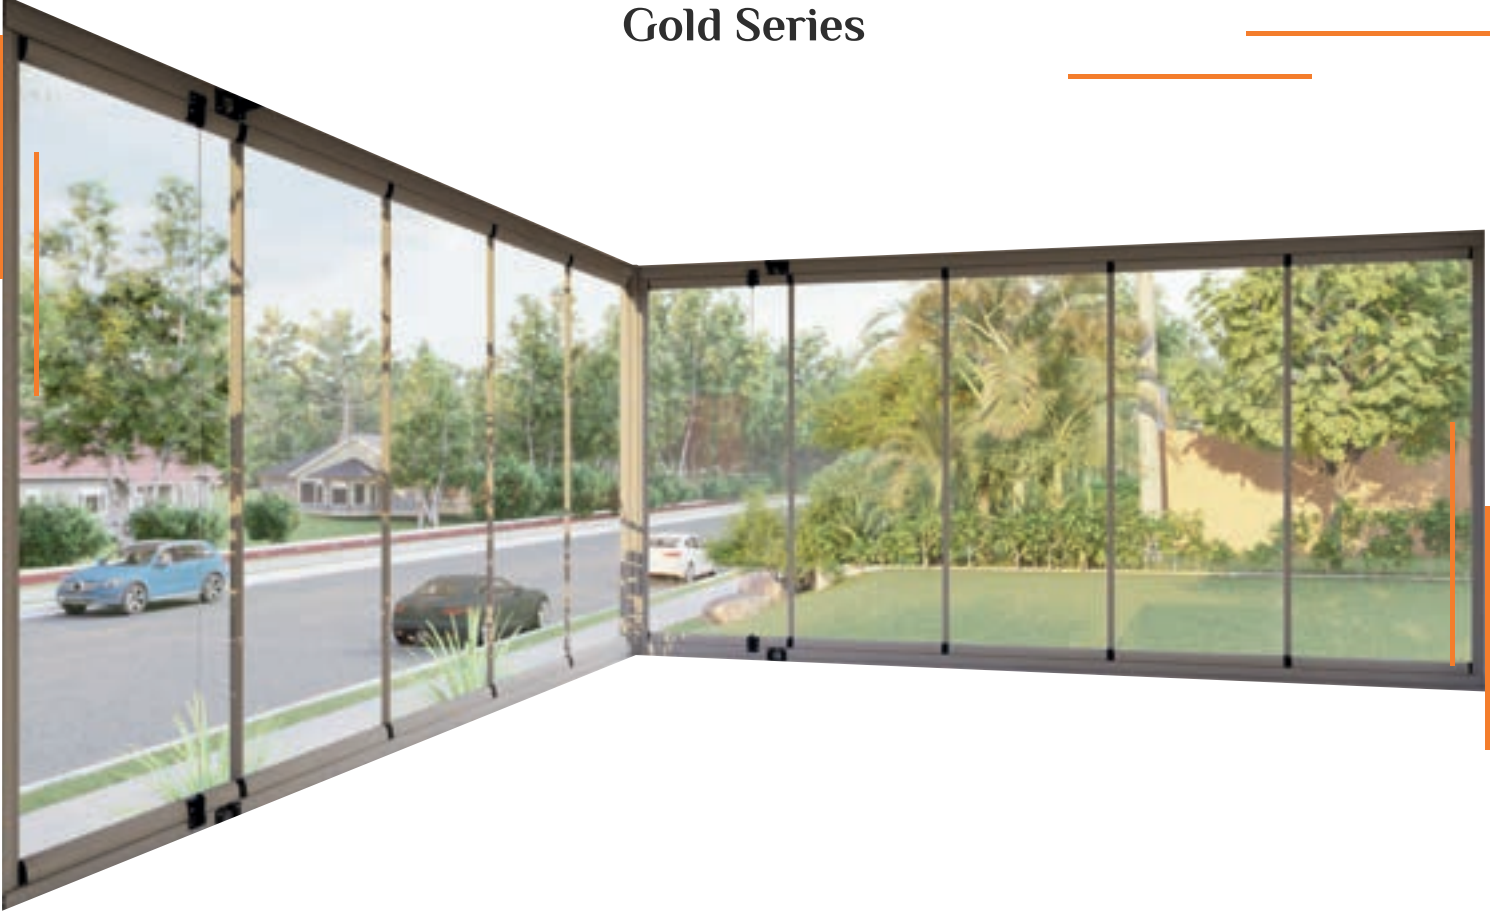

## Gold Seri Gold Series

Gold Seri cam balkon uygulamaları için tercih edilen, alttan ve üstten taşınmalı bir sistemdir. Cam paneller sağa ve sola veya her iki tarafa toplanabilir. Kanat profillerinin hem altında hem üstünde yer alan toplamda 4 adet teker takımı özel rulmanlı ve döküm olmayan aşınmaz polyamid kaplamalı teker sistemi bulunmaktadır. Açılı profil kapakları ve fitiller ile her türlü mekana uygulama imkanı sağlar. Tüm aksamlar paslanmaz metalden üretilmiştir.