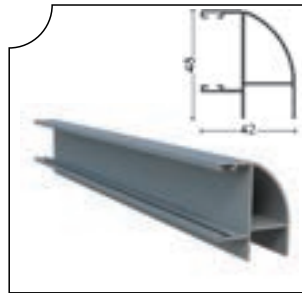

ISICM21-1007 90° Fıtil Ağırılık/Weight
Aluminum 90° Seal 0.628 kg/m