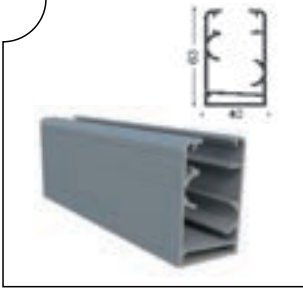

Profiller Profiles

GLD-1001 Kasa Profili
Frame Profile

Ağırlık/Weight
1.278 kg/m