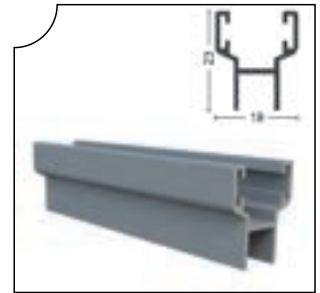

Ağırlık/Weight  
0.854 kg/m

GLD-1005 Perdelik Ayar Profili  
Aluminum Curtain Profile

Ağırlık/Weight  
1.254 kg/m

GLDPS-1004 Yan Kasa  
Aluminum Side Profile

Ağırlık/Weight  
0.423 kg/m

ALMFTL-1002 Büyük H Fıtıl  
Big "H" Aluminum Seal