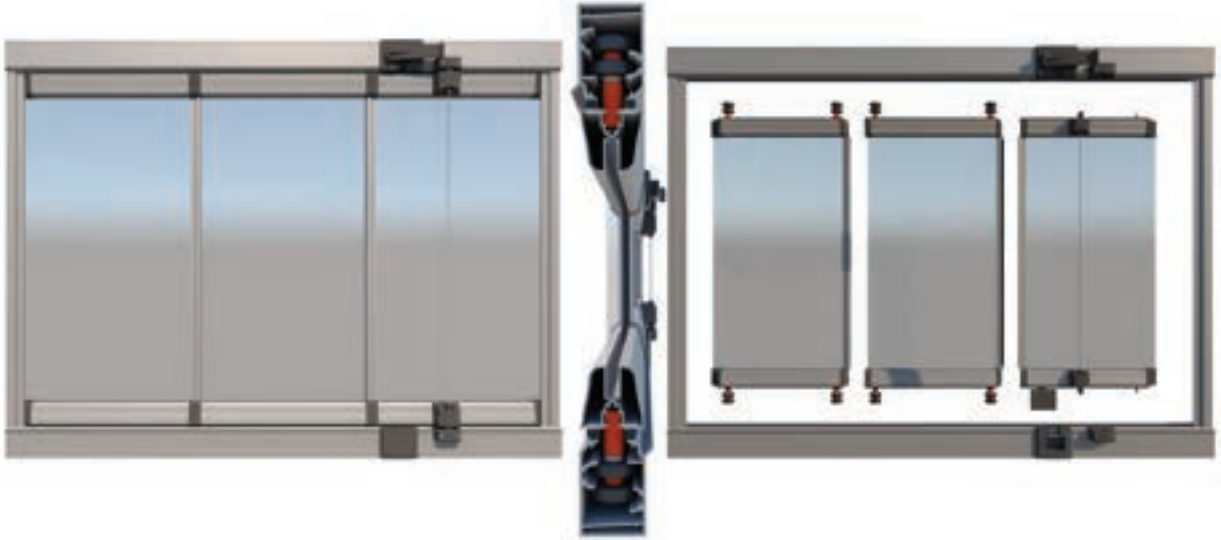

Montaj Installation