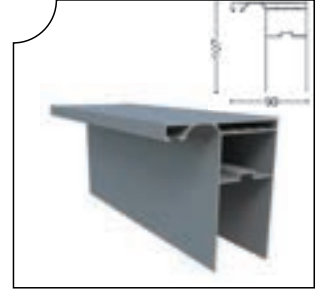

Profiller  
Profiles

PRGLD-1001 Oluklu Kasa Profili Ağırılık/Weight  
Dropper Frame Profile 1.70 kg/m

PRGLD-1002 Baza Profili Ağırılık/Weight  
Aluminum Glass Profile 0.88 kg/m

PRGLD-1003 Perdelik Ayak Profili Ağırılık/Weight  
Aluminum Curtain Profile 1.622 kg/m