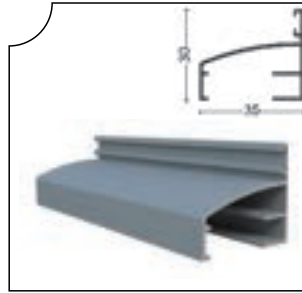

ISICM21-1003 Kanat Arkası Profili Ağırılık/Weight
Aluminum Profile Behind The Sash 0.336 kg/m