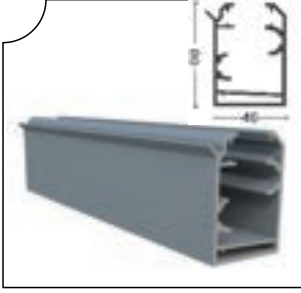

Pro Gold Seri 21 mm Isıcamlı
Pro Gold Series Double Glass (21mm)

Profiller
Profiles

PRGLD-1001 Oluklu Kasa Profili Ağırılık/Weight
Dropper Frame Profile 1.671 kg/m