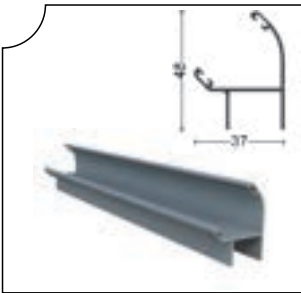

ISICM21-1006 135° Fıtil Ağırılık/Weight
Aluminum 135° Seal 0.438 kg/m