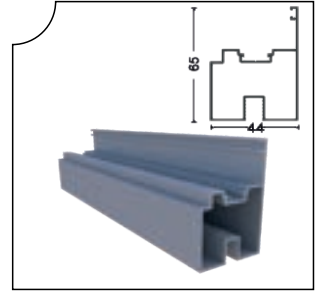

Ağırlık/Weight  
0.88 kg/m

PRGLD-1003 Perdelik Ayak Profili  
Aluminum Curtain Profile

Ağırlık/Weight  
1.622 kg/m

GLD-1004 Yan Kasa Profili  
Aluminum Side Profile

Ağırlık/Weight  
0.45 kg/m

PRGLD-1008 8 mm İspanyolet Kol Profili  
8 mm Espagnolette Arm Profile