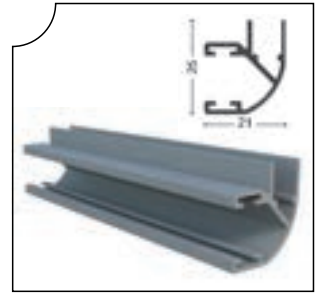

ALMFTL-1004 90° Fıtil
90° Seal

Ağırlık/Weight
0.28 kg/m