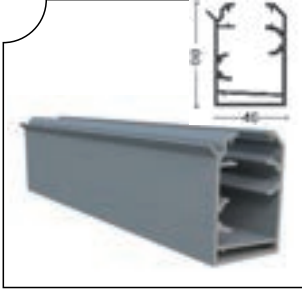

Pro Gold Seri 8 - 10 mm
Pro Gold Series (8-10mm)

Profiller Profiles

PRGLD-1001 Oluklu Kasa Profili
Dropper Frame Profile

Ağırlık/Weight
1.7 kg/m