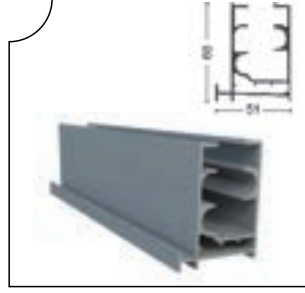

GLDPLS-1001 Kasa Profili
Dropper Frame Profile

Ağırlık/Weight
1.539 kg/m