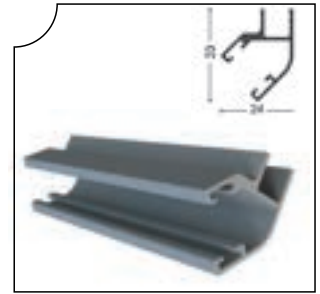

Ağırlık/Weight  
0.207 kg/m

ALMFTL-1001 Küçük h Fıtıl  
Small "h" Aluminum Seal

Ağırlık/Weight  
0.153 kg/m

ALMFTL-1004 90 Fıtıl  
Aluminum 90 Seal

Ağırlık/Weight  
0.289 kg/m

ALMFTL-1003 135 Fıtıl  
Aluminum 135 Seal