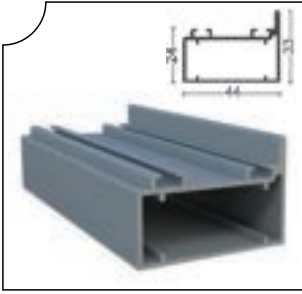

Profiller  
Profiles

PRGLD-1001 Oluklu Kasa Profili Ağırılık/Weight  
Dropper Frame Profile 1.70 kg/m

PRGLD-1002 Baza Profili Ağırılık/Weight  
Aluminum Glass Profile 0.88 kg/m

PRGLD-1003 Perdelik Ayak Profili Ağırılık/Weight  
Aluminum Curtain Profile 1.622 kg/m