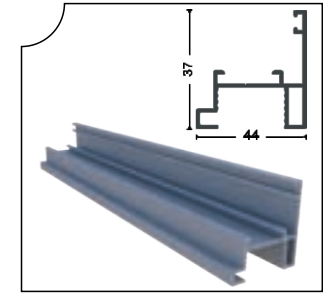

PRGLD-1003 Perdelik Ayak Profili Ağırılık/Weight  
Aluminum Curtain Profile 1.622 kg/m

ISICM31-1009 Yan Kasa Profili Ağırılık/Weight  
Aluminum Side Profile(With PVC Seal) 0.631 kg/m

ISICM21-1009 İspanyolet Kollu Profil Ağırılık/Weight  
Espagnolette Arm Profile 0.72 kg/m