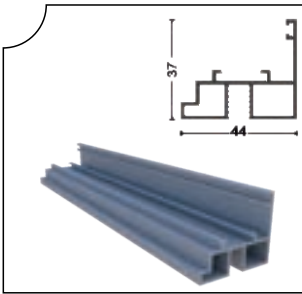

PRGLD-1009 İspanyolet Kol Profil Karşılığı
8 mm Espagnolette Arm Profile Of Opposite

Ağırlık/Weight
0.56 kg/m