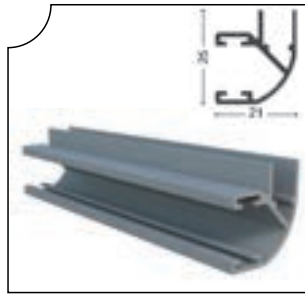

ALMFTL-1004 90 Fıtıl
Aluminum 90 Seal

Ağırlık/Weight
0.289 kg/m