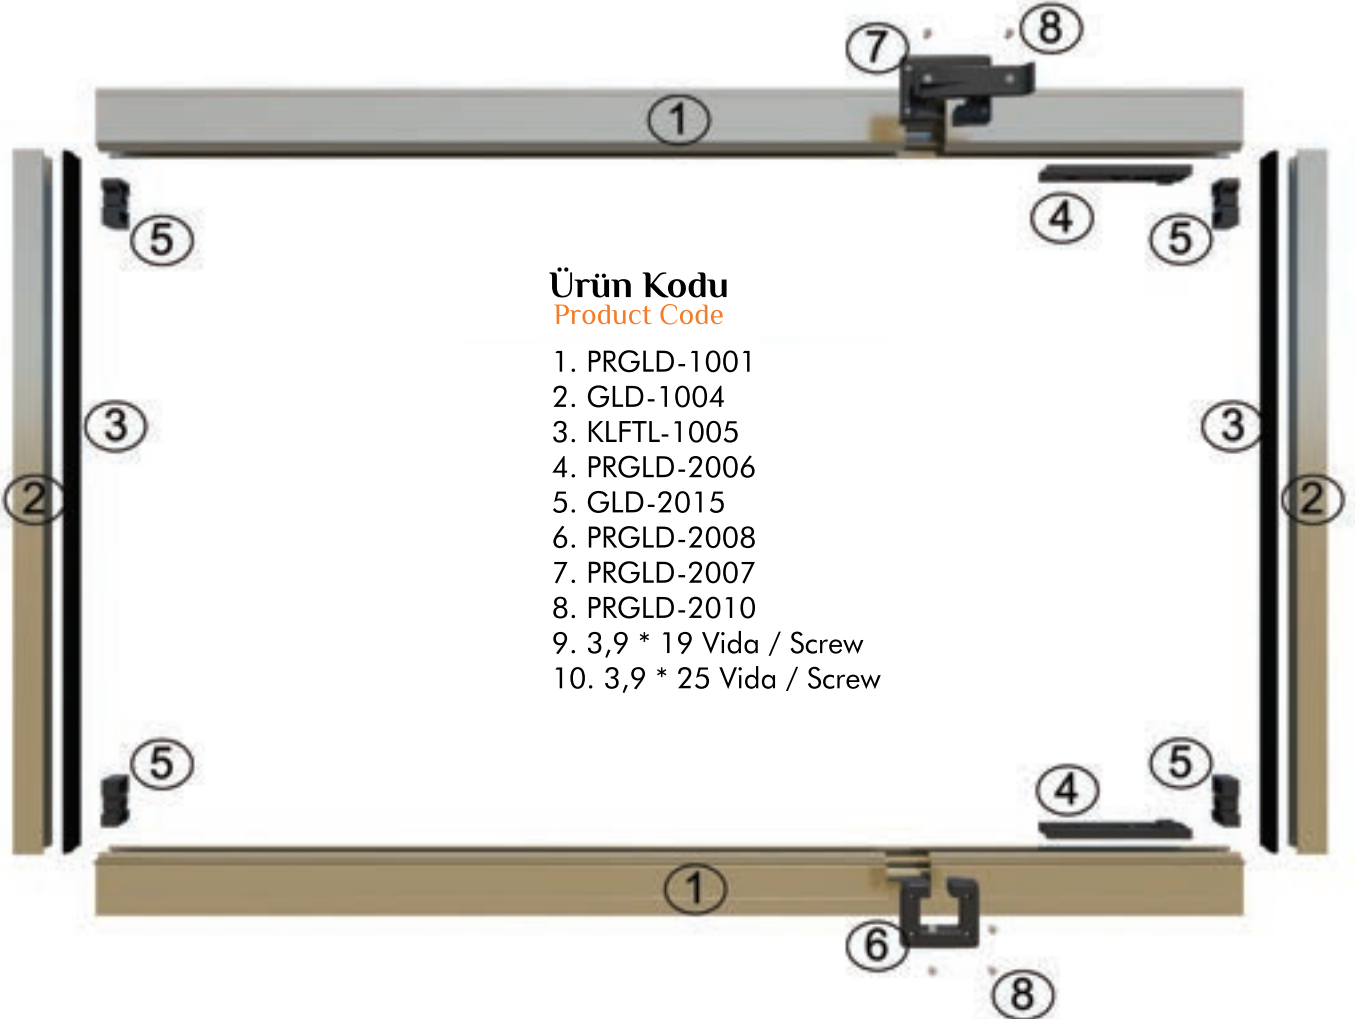

Montaj Installation