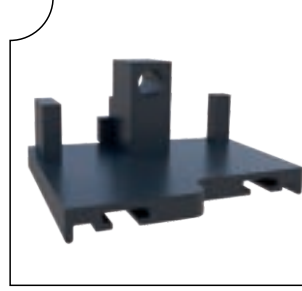

ISICM31-2012 İspanyolet Kollu Kapak
Espagnolette Sleeve Cover