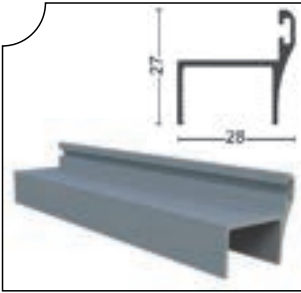

ISICM21-1004 Küçük H Fıtil Ağırılık/Weight
Small "H" Aluminum Seal 0.262 kg/m