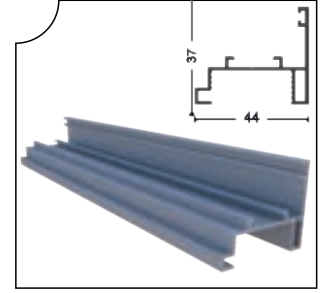

Ağırlık/Weight  
1.622 kg/m

GLD-1004 Yan Kasa Profili  
Aluminum Side Profile

Ağırlık/Weight  
0.631 kg/m

ISICM31-1016 İspanyolet Kollu Profil  
Espagnolette Arm Profile

Ağırlık/Weight  
0.77 kg/m

ISICM31-1017 İspanyolet Kollu Profil  
Espagnolette Arm Profile Of Opposite