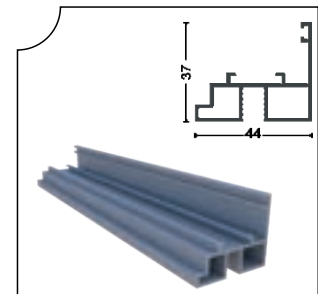

PRGLD-1009 İspanyolet Kol Profil Karşılığı Ağırılık/Weight
8 mm Espagnolette Arm Profile Of Opposite 0.56 kg/m