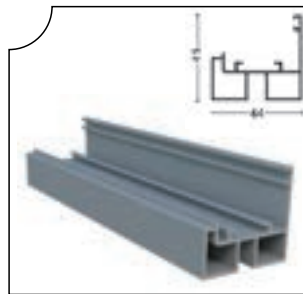

PRGLD-1005 Tıjlı Kollu Fıtil
Espagnolette Arm Seal

Ağırlık/Weight
0.72 kg/m