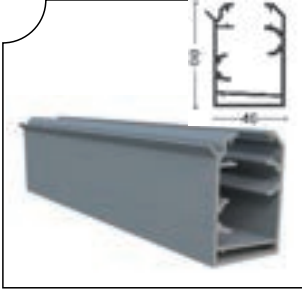

Pro Gold Seri 8 mm Contalı Seri
Pro Gold Series 8mm (With Pvc Seal)

Profiller
Profiles

PRGLD-1001 Oluklu Kasa Profili Ağırılık/Weight
Dropper Frame Profile 1.70 kg/m