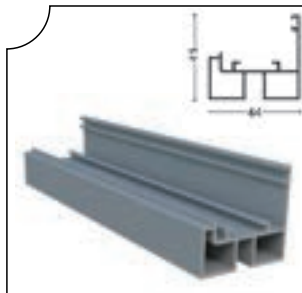

PRGLD-1005 Tıjlı Kollu Fitil Ağırılık/Weight
Espagnolette Arm Seal 0.72 kg/m