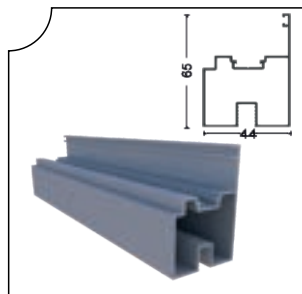

PRGLD-1008 8 mm İspanyolet Kol Profili Ağırılık/Weight
8 mm Espagnolette Arm Profile 0.78 kg/m