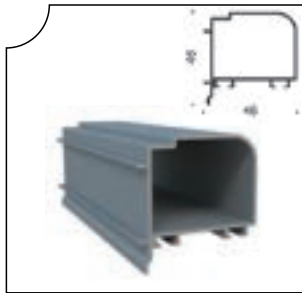

ISICM31-1014 90° Adaptör Ağırılık/Weight
Aluminum 90° Seal 0.682 kg/m