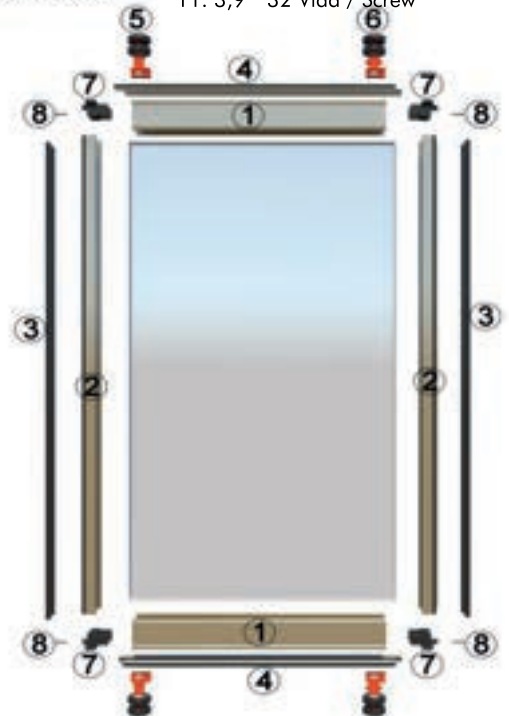

Ürün Kodu Product Code

1. ISICM21-1001
2. ISICM31-1010
3. YRDMCAKS-1019
4. KLFTL-1004
5. PRGLD-2002/PRGLD-2004
6. PRGLD-2001/PRGLD-2003
7. ISICM31-2006
8. 3,9 * 32 Vida / Screw