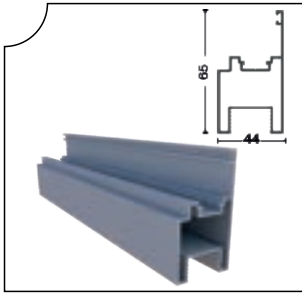

PRGLD-1003 Perdelik Ayak Profili Ağırılık/Weight  
Aluminum Curtain Profile 1.622 kg/m

ISICM31-1009 Yan Kasa Profili Ağırılık/Weight  
Aluminum Side Profile(With PVC Seal) 0.631 kg/m

ISICM21-1009 İspanyolet Kollu Profil Ağırılık/Weight  
Espagnolette Arm Profile 0.72 kg/m