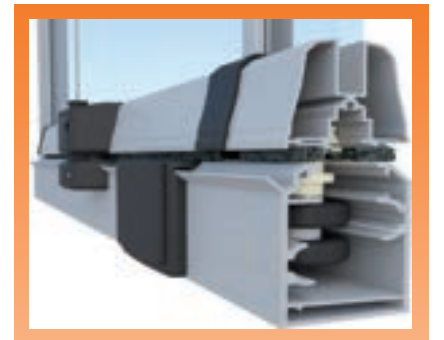

Pro Gold 8 - 10 mm Seri Pro Gold Series (8 - 10 mm)

Pro Gold Seri 8-10 mm, lüks ve konforlu katlanır cam balkon sistemidir. Su oluklu kasası opsiyonel ispanyolet kol ve conta seçeneği ile ön plana çıkmaktadır.

Cam balkon sektöründe yeni ürün olarak talep görmektedir. Ayrıca kullanılan ispanyolet kol kilitleme mekanizmasında üst düzey güvenlik sağlamaktadır. Son derece estetik bir tasarımıdır.

Pro Gold Series 8-10 mm, luxury and comfortable folding glass balcony system. Water corrugated casing, optional Stand out with its espagnolette handle and gasket option is working.

Demand as a new product in the glass balcony industry sees. In addition the espagnolette lever lock provide a high level of security in the is working. It is an extremely aesthetic design.