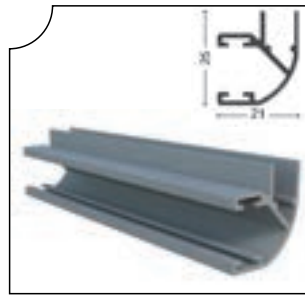

ALMFTL-1004 90° Fitiil
Aluminum 90° Seal

Ağırlık/Weight
0.289 kg/m