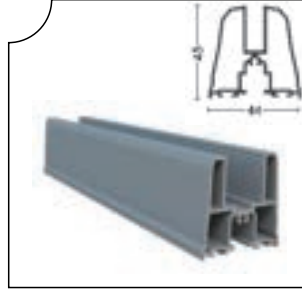

PRGLD-1002 Baza Profili Ağırılık/Weight
Aluminum Glass Profile 0.875 kg/m