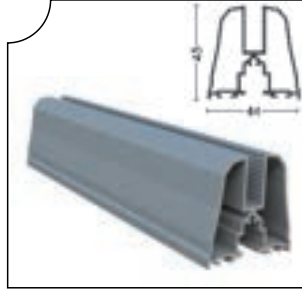

Profiller  
Profiles

PRGLD-1001 Oluklu Kasa Profili Ağırılık/Weight  
Dropper Frame Profile 1.70 kg/m

PRGLD-1002 Baza Profili Ağırılık/Weight  
Aluminum Glass Profile 0.88 kg/m

PRGLD-1003 Perdelik Ayak Profili Ağırılık/Weight  
Aluminum Curtain Profile 1.622 kg/m