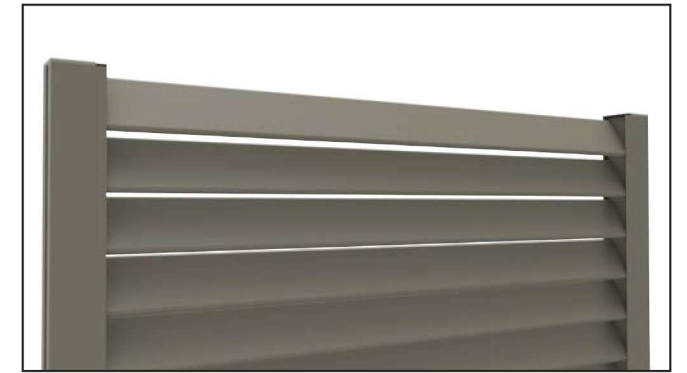

## LOUVER

TECHNICAL DETAILS

Fixing Detail from Adapter Profile to Post Profile

**BAU-YSB4216**  
4.2x16  
Self Tapping Screw

Detail A

- Fence with angled louver profiles.

- Clôture avec profils de persiennes inclinés.