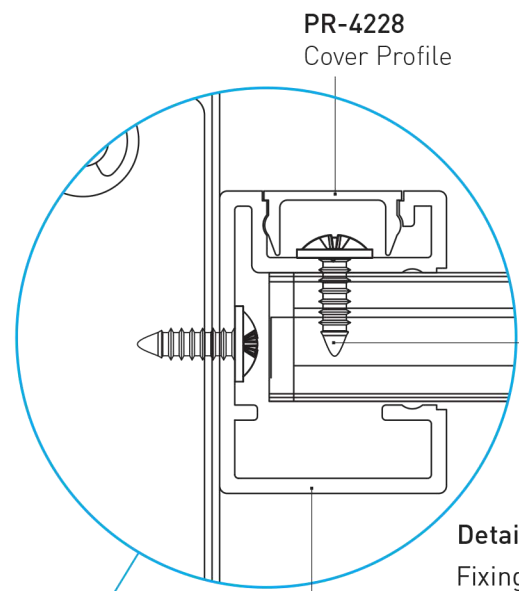

- Clôture avec profil vertical de type cambré et profil vertical plat.

**PROFILES / PROFILES**

**ACCESSORIES / ACCESSOIRES**

**ALUMINIUM GARDEN FENCE**

# BF76

TECHNICAL DETAILS

- The horizontal profile can be combined with 8 mm glass.
- Le profil horizontal peut être combiné avec du verre de 8 mm.

- Fence with patterned profile and flat surface profile.
- Clôture avec profil à motifs et profil de surface plane.

**PROFILES / PROFILES**

**ACCESSORIES / ACCESSOIRES**

**ALUMINIUM GARDEN FENCE**

**BF100**

TECHNICAL DETAILS

**BAU-YSB4216**  
4.2x23  
Self Tapping Screw

**Detail A**  
Fixing of Adapter Profile to Post Profile