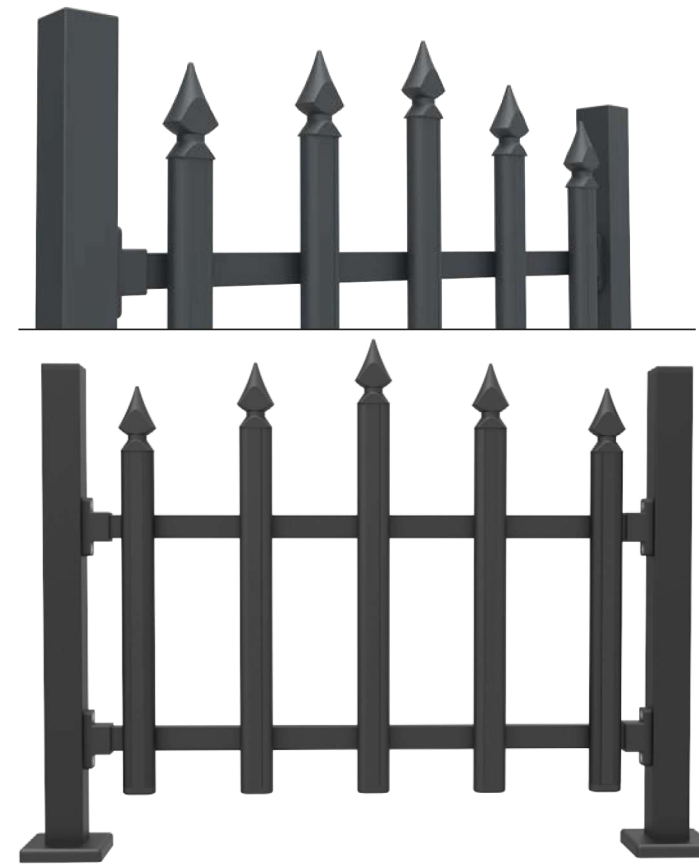

- Poteau en aluminium 100x100 mm.
- Profils de persiennes inclinés
- Les vis ne sont pas visibles
- Lignes simples, épurées et élégantes
- Solide, léger et sans rouille
- Assemblage facile à faire soi-même

**ALUMINIUM GARDEN FENCE**

**BF40**

TECHNICAL DETAILS

• The horizontal profile can be combined with 8 mm glass.

• Le profil horizontal peut être combiné avec du verre de 8 mm.

**PROFILES / PROFILES**

**ACCESSORIES / ACCESSOIRES**

**ALUMINIUM  
GARDEN FENCE**

**BF 40  
CLASSIC  
TECHNICAL DETAILS**

• System is proper to be connected from wall to wall.

• Le système est approprié pour être connecté d'un mur à l'autre.

**PROFILES / PROFILS**