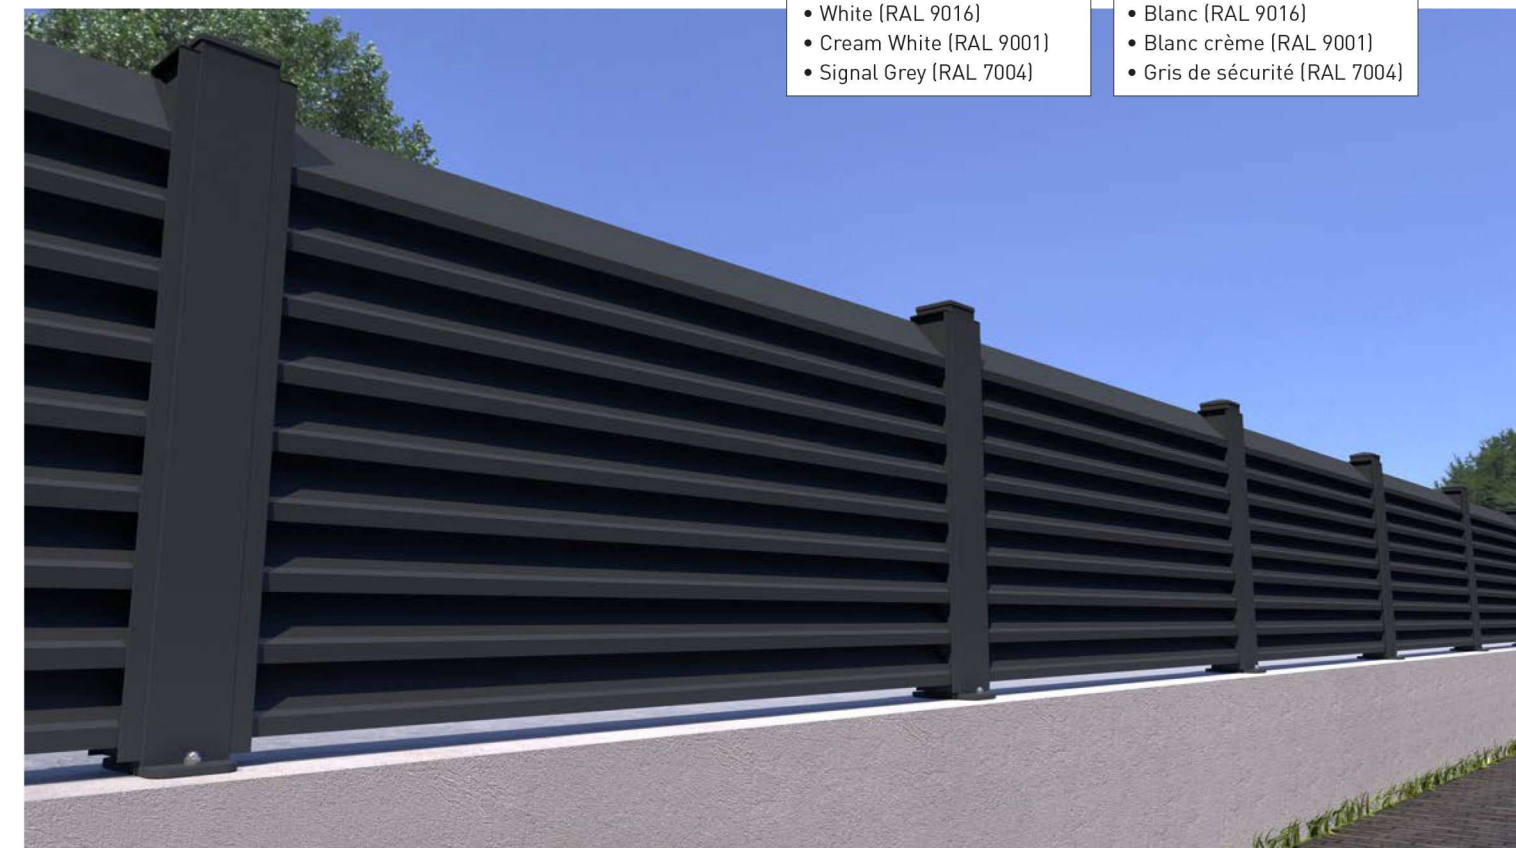

Couleurs RAL standard

- Noir (RAL 9005)
- Gris anthracite (RAL 7016)
- Blanc (RAL 9016)
- Blanc crème (RAL 9001)
- Gris de sécurité (RAL 7004)