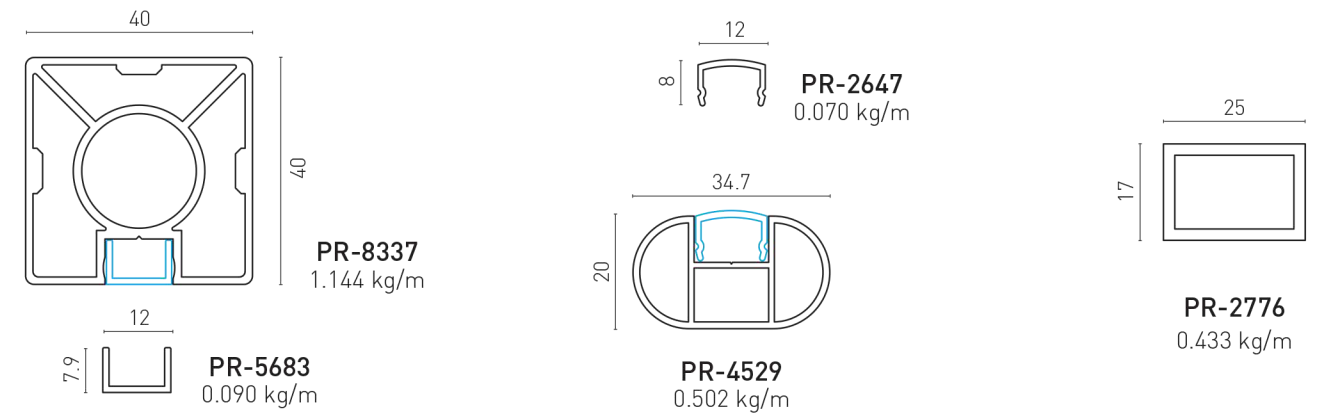

**ALUMINIUM GARDEN FENCE**

**BF40**

TECHNICAL DETAILS

• The horizontal profile can be combined with 8 mm glass.

• Le profil horizontal peut être combiné avec du verre de 8 mm.

**PROFILES / PROFILES**

**ACCESSORIES / ACCESSOIRES**

**ALUMINIUM  
GARDEN FENCE**

**BF 40  
CLASSIC  
TECHNICAL DETAILS**

• System is proper to be connected from wall to wall.

• Le système est approprié pour être connecté d'un mur à l'autre.

**PROFILES / PROFILS**

**ACCESSORIES / ACCESSOIRES**

**ALUMINIUM  
GARDEN FENCE**

**BF60**

TECHNICAL DETAILS

- Fence with patterned horizontal profile and flat surface profile.

- Clôture avec profil horizontal à motifs et profil de surface plane.