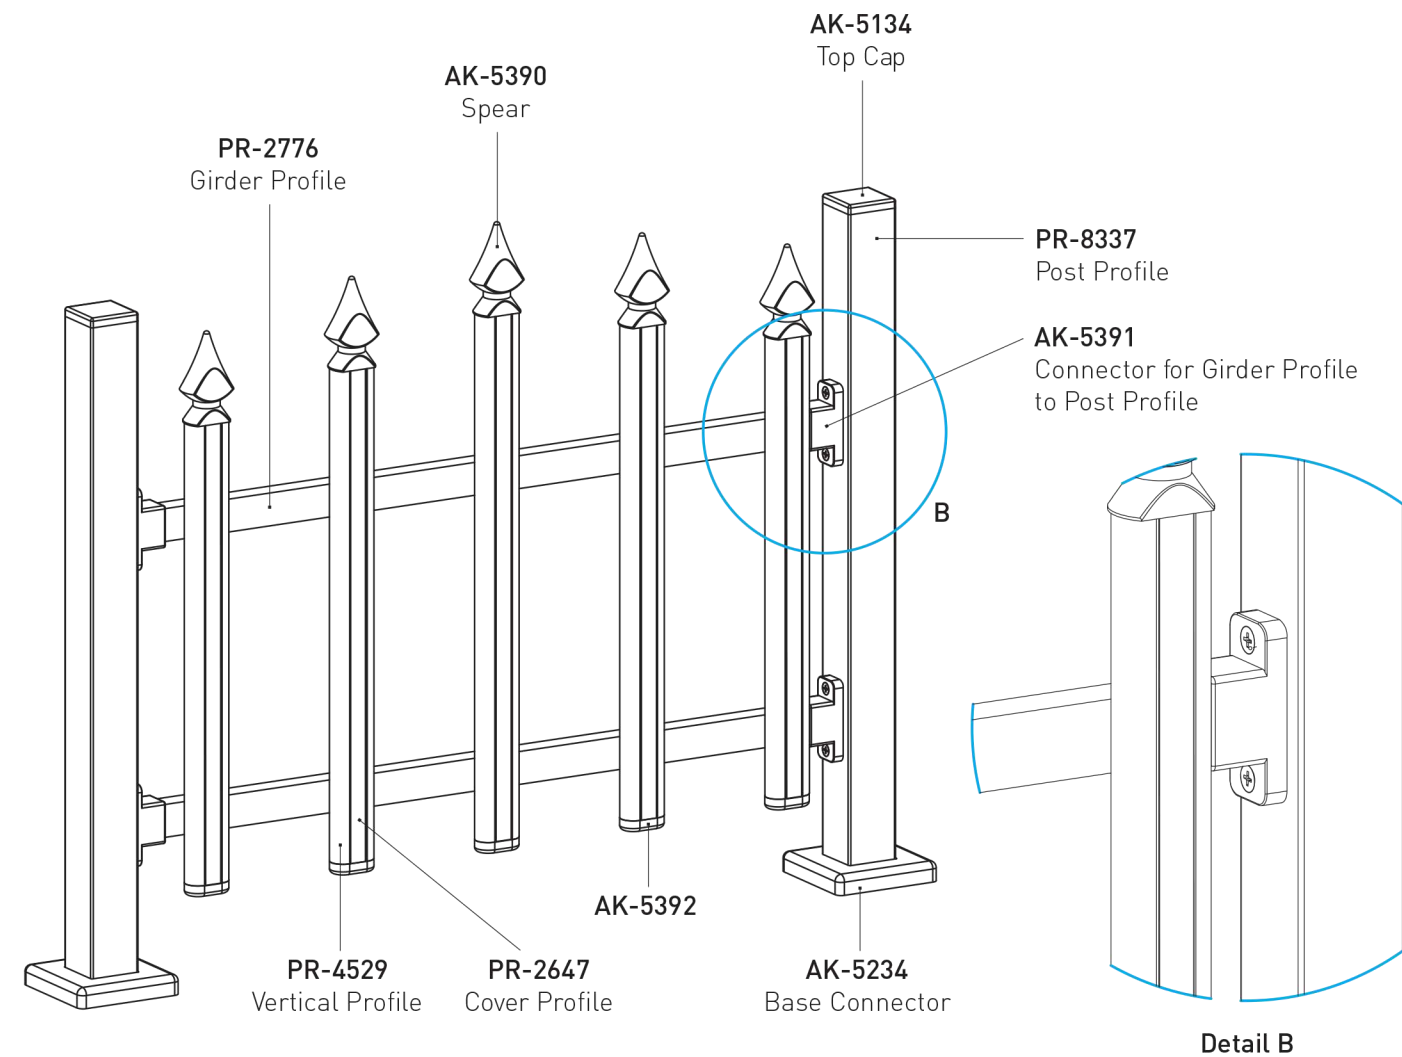

**ALUMINIUM GARDEN FENCE**

**BF40**

TECHNICAL DETAILS

• The horizontal profile can be combined with 8 mm glass.

• Le profil horizontal peut être combiné avec du verre de 8 mm.

**PROFILES / PROFILES**

**ACCESSORIES / ACCESSOIRES**

**ALUMINIUM  
GARDEN FENCE**

**BF 40  
CLASSIC  
TECHNICAL DETAILS**

• System is proper to be connected from wall to wall.

• Le système est approprié pour être connecté d'un mur à l'autre.

**PROFILES / PROFILS**