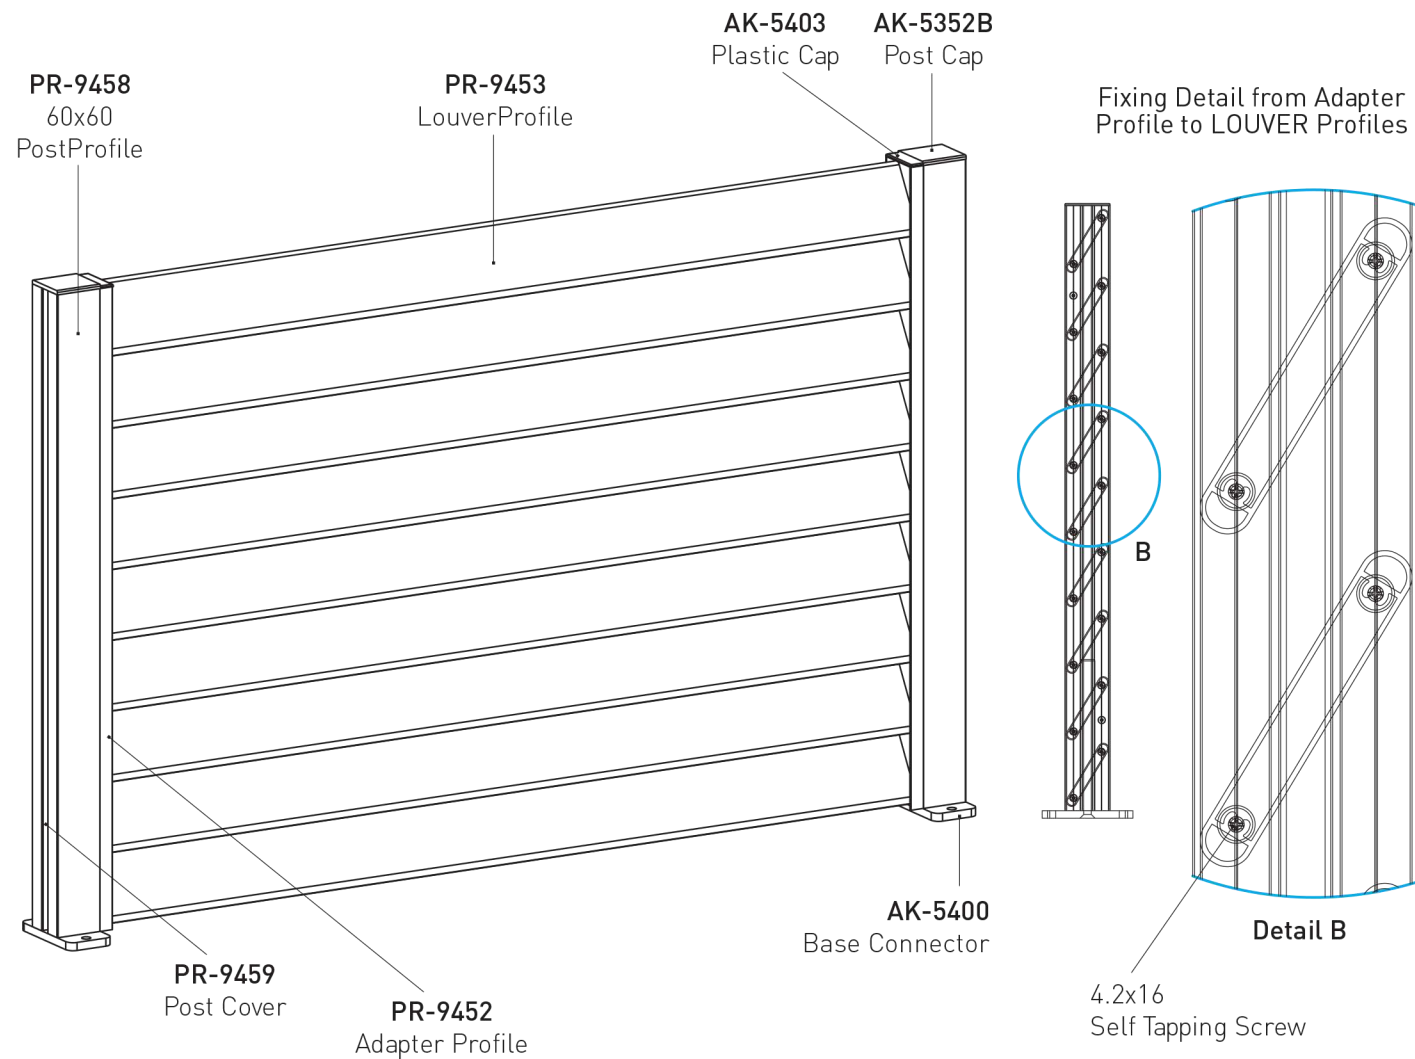

## LOUVER

TECHNICAL DETAILS

Fixing Detail from Adapter Profile to Post Profile

**BAU-YSB4216**  
4.2x16  
Self Tapping Screw

Detail A

- Fence with angled louver profiles.

- Clôture avec profils de persiennes inclinés.