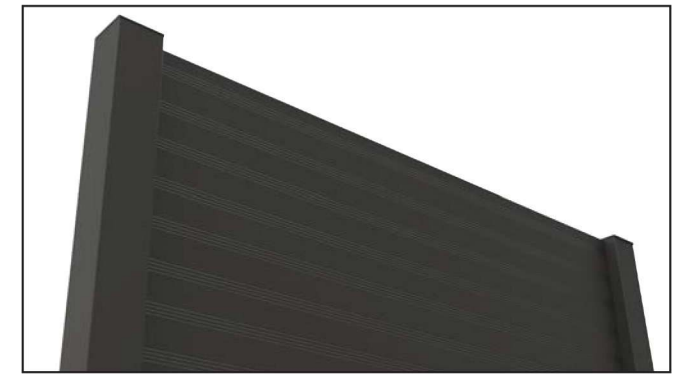

**ACCESSORIES / ACCESSOIRES**

**ALUMINIUM  
GARDEN FENCE**

**BF60**

TECHNICAL DETAILS

- Fence with patterned horizontal profile and flat surface profile.

- Clôture avec profil horizontal à motifs et profil de surface plane.