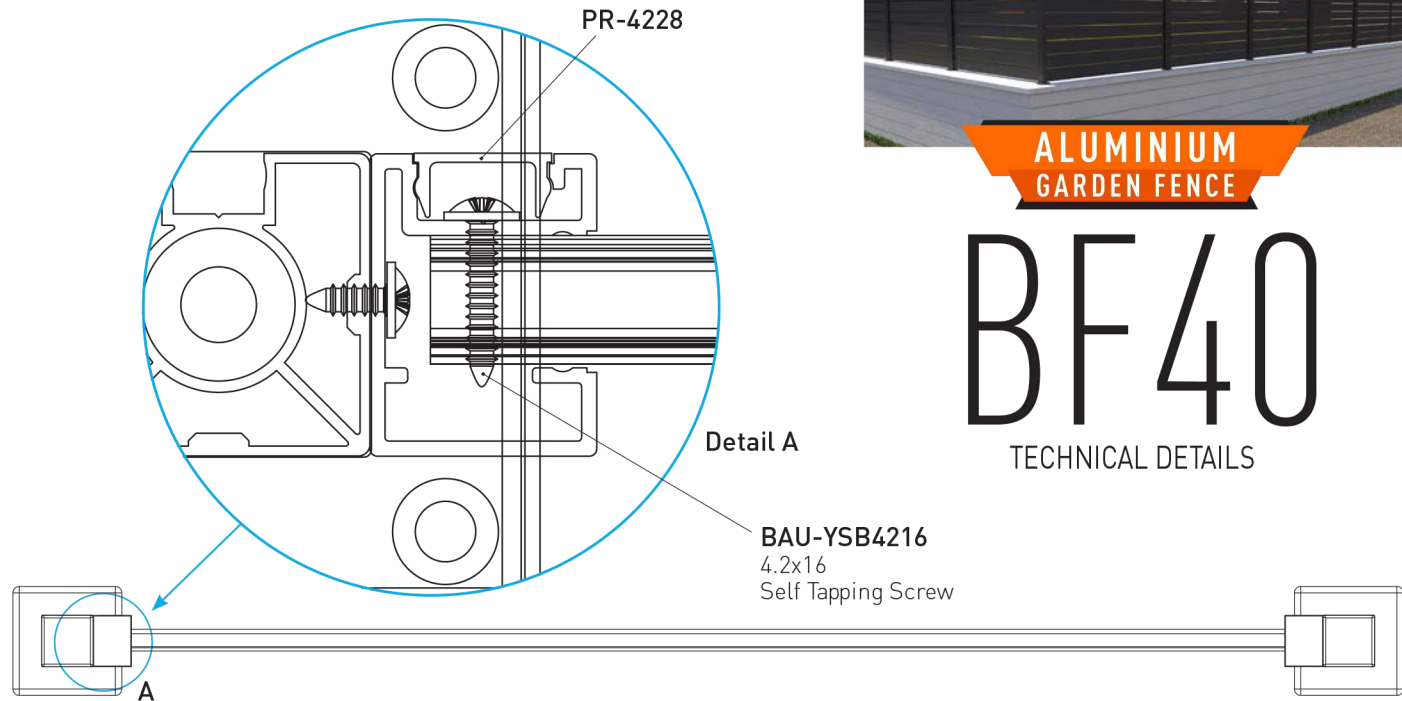

**ALUMINIUM GARDEN FENCE**

**BF40**

TECHNICAL DETAILS

• The horizontal profile can be combined with 8 mm glass.

• Le profil horizontal peut être combiné avec du verre de 8 mm.

**PROFILES / PROFILES**

**ACCESSORIES / ACCESSOIRES**