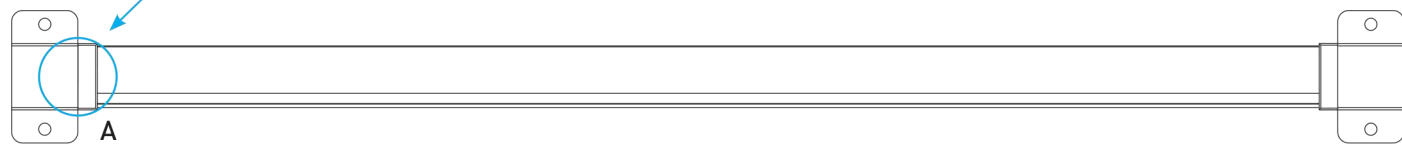

## LOUVER

TECHNICAL DETAILS

Fixing Detail from Adapter Profile to Post Profile

**BAU-YSB4216**  
4.2x16  
Self Tapping Screw

Detail A

- Fence with angled louver profiles.

- Clôture avec profils de persiennes inclinés.