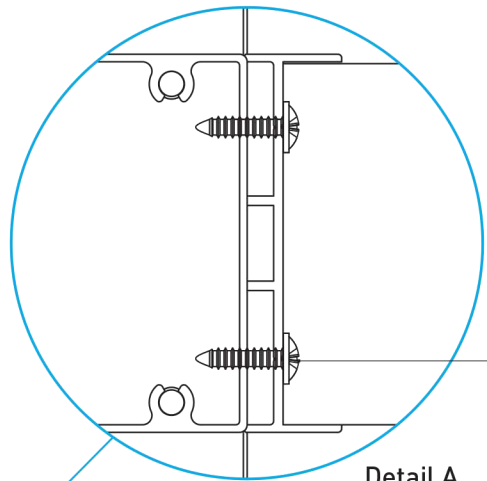

# BF76

TECHNICAL DETAILS

- The horizontal profile can be combined with 8 mm glass.
- Le profil horizontal peut être combiné avec du verre de 8 mm.

- Fence with patterned profile and flat surface profile.
- Clôture avec profil à motifs et profil de surface plane.

**PROFILES / PROFILES**

**ACCESSORIES / ACCESSOIRES**

**ALUMINIUM GARDEN FENCE**

**BF100**

TECHNICAL DETAILS

**BAU-YSB4216**  
4.2x23  
Self Tapping Screw

**Detail A**  
Fixing of Adapter Profile to Post Profile