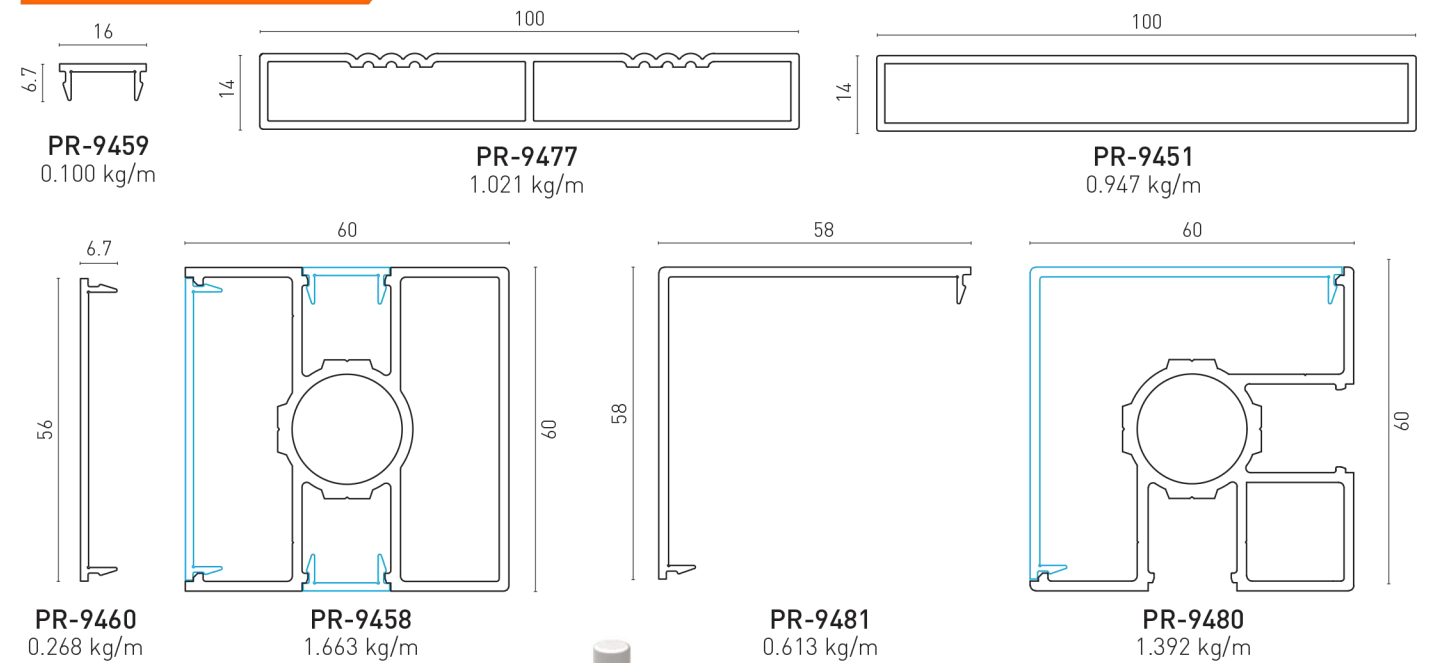

**ALUMINIUM GARDEN FENCE**

**BF40**

TECHNICAL DETAILS

• The horizontal profile can be combined with 8 mm glass.

• Le profil horizontal peut être combiné avec du verre de 8 mm.

**PROFILES / PROFILES**

**ACCESSORIES / ACCESSOIRES**

**ALUMINIUM  
GARDEN FENCE**

**BF 40  
CLASSIC  
TECHNICAL DETAILS**

• System is proper to be connected from wall to wall.

• Le système est approprié pour être connecté d'un mur à l'autre.

**PROFILES / PROFILS**

**ACCESSORIES / ACCESSOIRES**

**ALUMINIUM  
GARDEN FENCE**

**BF60**

TECHNICAL DETAILS

- Fence with patterned horizontal profile and flat surface profile.

- Clôture avec profil horizontal à motifs et profil de surface plane.

**PROFILES / PROFILES**

**ACCESSORIES / ACCESSOIRES**

**ALUMINIUM  
GARDEN FENCE**