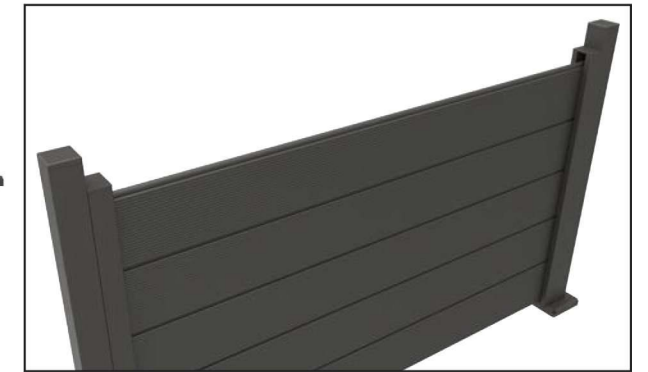

• The horizontal profile can be combined with 8 mm glass.