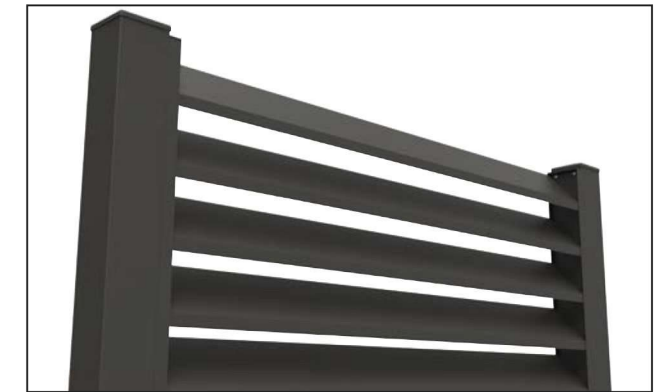

- Clôture avec profil vertical de type cambré et profil vertical plat.

**PROFILES / PROFILES**

**ACCESSORIES / ACCESSOIRES**

**ALUMINIUM GARDEN FENCE**

• Fence with angled louver profiles.

• Clôture avec profils de persiennes inclinés.

**PROFILES / PROFILES**

**ACCESSORIES / ACCESSOIRES**

Baufit Height Adjustable Windscreen System

The standards stay the same,  
but innovation never ends...