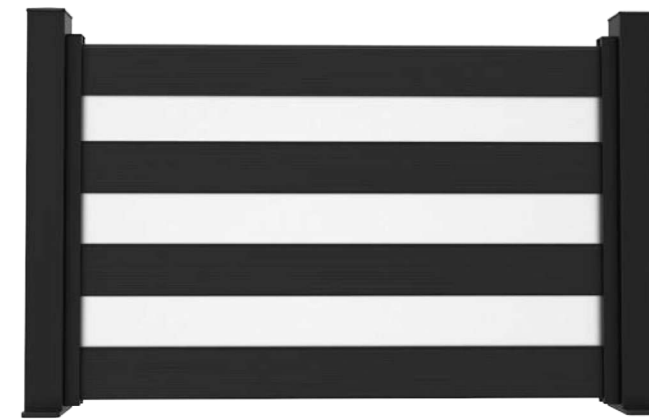

ALUMINIUM GARDEN FENCE

BF76

TECHNICAL DETAILS

- The horizontal profile can be combined with 8 mm glass.
- Le profil horizontal peut être combiné avec du verre de 8 mm.