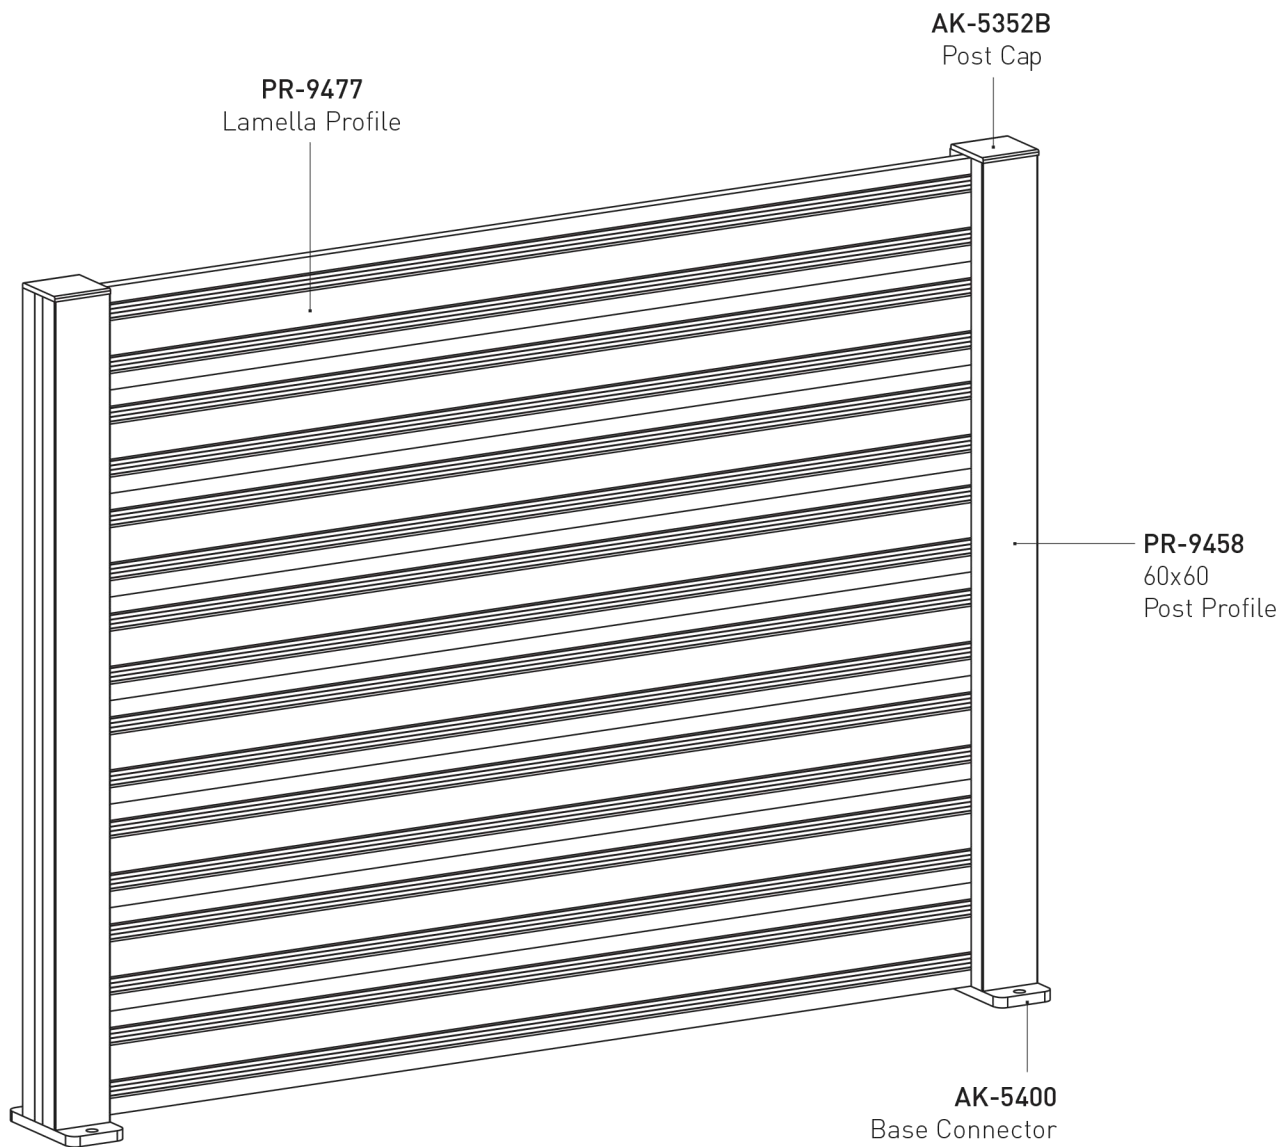

**ACCESSORIES / ACCESSOIRES**

**ALUMINIUM  
GARDEN FENCE**

**BF60**

TECHNICAL DETAILS

- Fence with patterned horizontal profile and flat surface profile.

- Clôture avec profil horizontal à motifs et profil de surface plane.