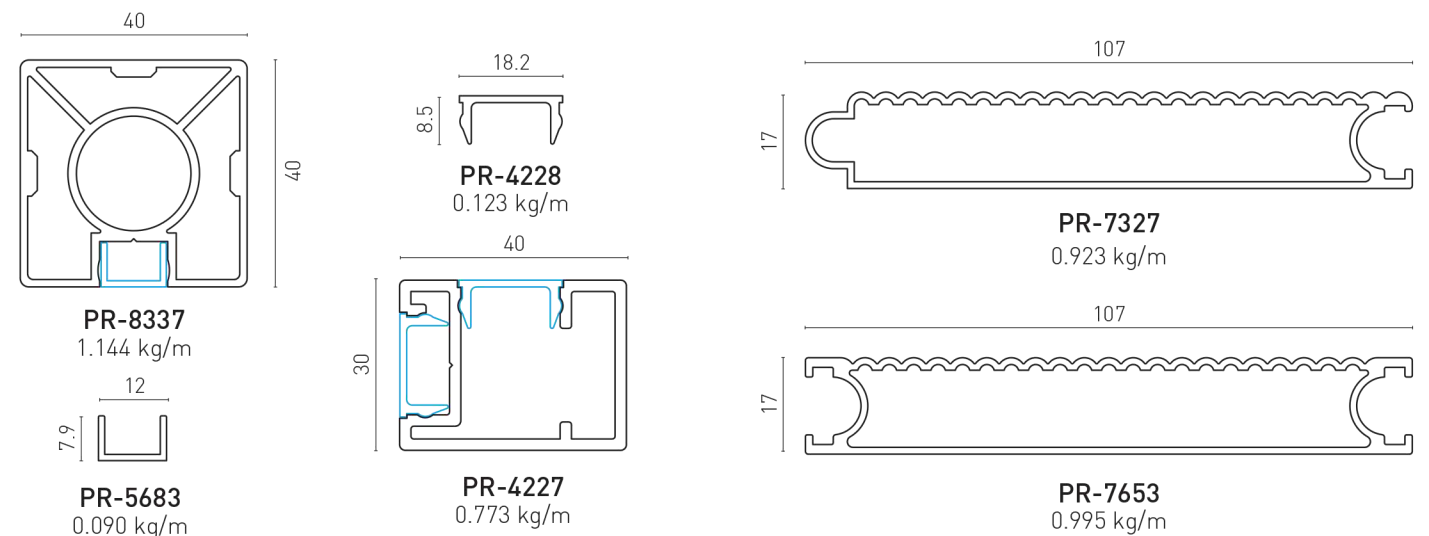

**ALUMINIUM GARDEN FENCE**

**BF40**

TECHNICAL DETAILS

• The horizontal profile can be combined with 8 mm glass.

• Le profil horizontal peut être combiné avec du verre de 8 mm.

**PROFILES / PROFILES**

**ACCESSORIES / ACCESSOIRES**

**ALUMINIUM  
GARDEN FENCE**

**BF 40  
CLASSIC  
TECHNICAL DETAILS**

• System is proper to be connected from wall to wall.

• Le système est approprié pour être connecté d'un mur à l'autre.

**PROFILES / PROFILS**

**ACCESSORIES / ACCESSOIRES**

**ALUMINIUM  
GARDEN FENCE**

**BF60**

TECHNICAL DETAILS

- Fence with patterned horizontal profile and flat surface profile.

- Clôture avec profil horizontal à motifs et profil de surface plane.