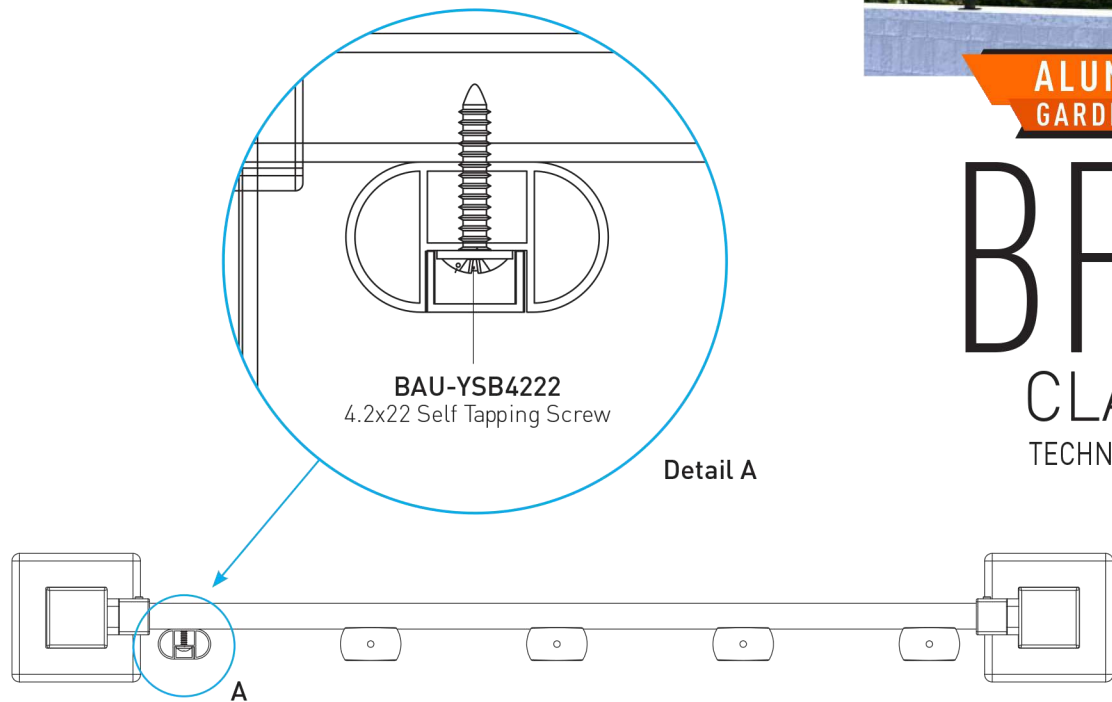

**ALUMINIUM GARDEN FENCE**

**BF40**

TECHNICAL DETAILS

• The horizontal profile can be combined with 8 mm glass.

• Le profil horizontal peut être combiné avec du verre de 8 mm.

**PROFILES / PROFILES**

**ACCESSORIES / ACCESSOIRES**

**ALUMINIUM  
GARDEN FENCE**

**BF 40  
CLASSIC  
TECHNICAL DETAILS**

• System is proper to be connected from wall to wall.

• Le système est approprié pour être connecté d'un mur à l'autre.

**PROFILES / PROFILS**