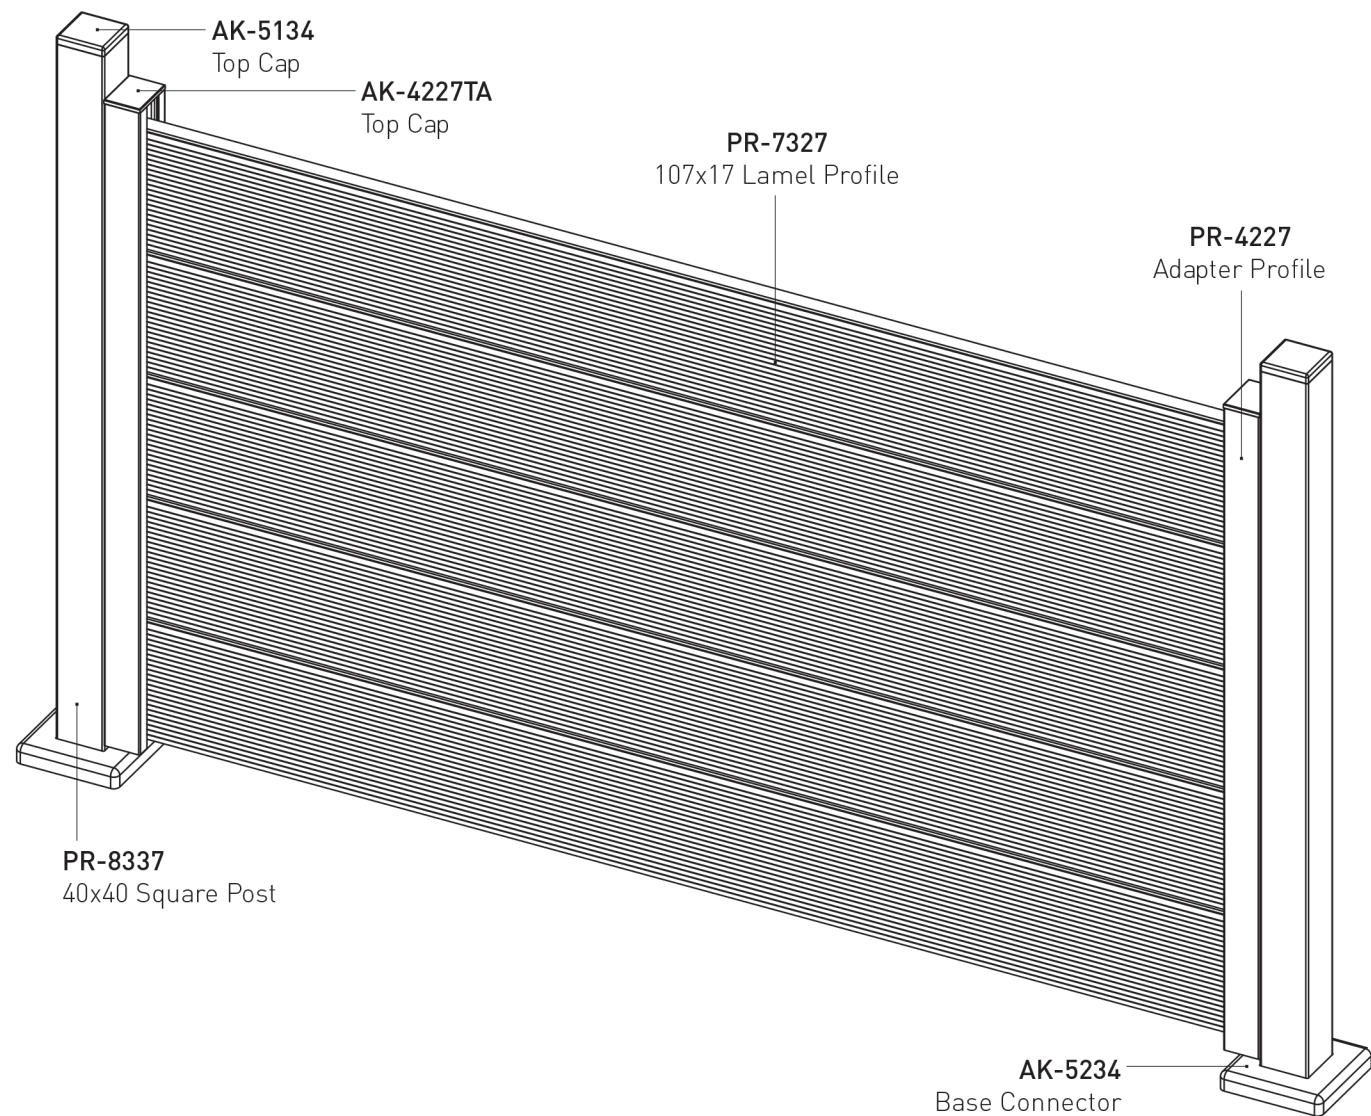

**ALUMINIUM GARDEN FENCE**

**BF40**

TECHNICAL DETAILS

• The horizontal profile can be combined with 8 mm glass.

• Le profil horizontal peut être combiné avec du verre de 8 mm.

**PROFILES / PROFILES**

**ACCESSORIES / ACCESSOIRES**

**ALUMINIUM  
GARDEN FENCE**

**BF 40  
CLASSIC  
TECHNICAL DETAILS**

• System is proper to be connected from wall to wall.

• Le système est approprié pour être connecté d'un mur à l'autre.

**PROFILES / PROFILS**