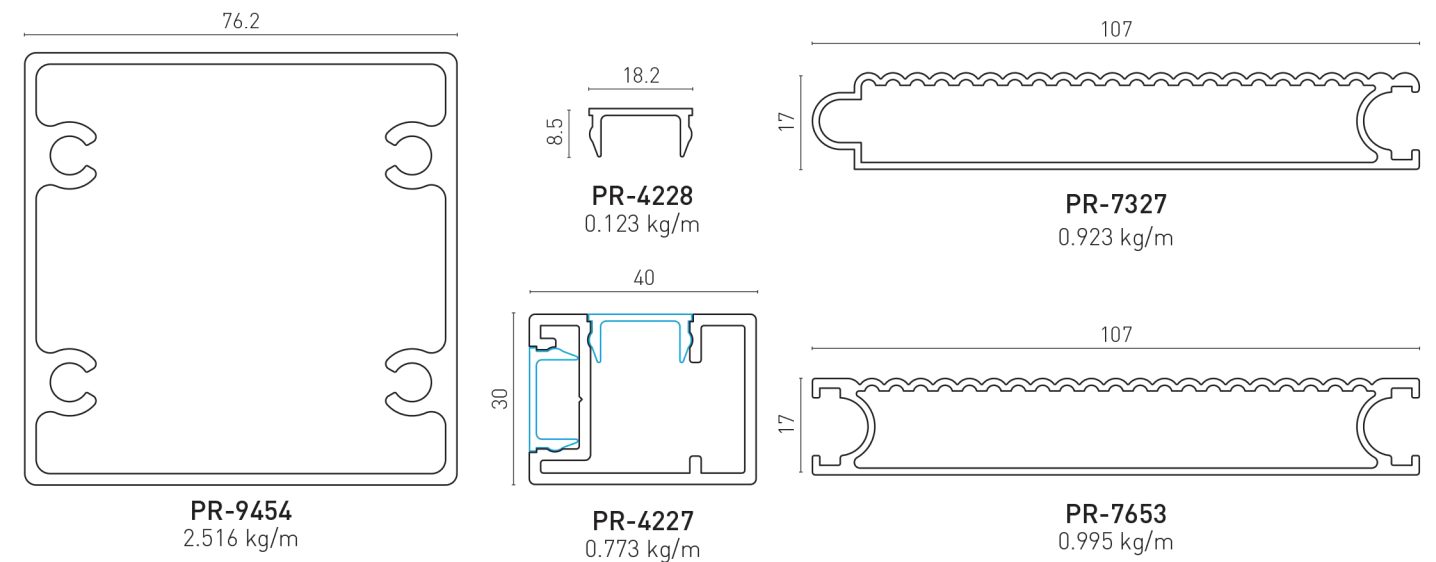

PROFILES / PROFILES