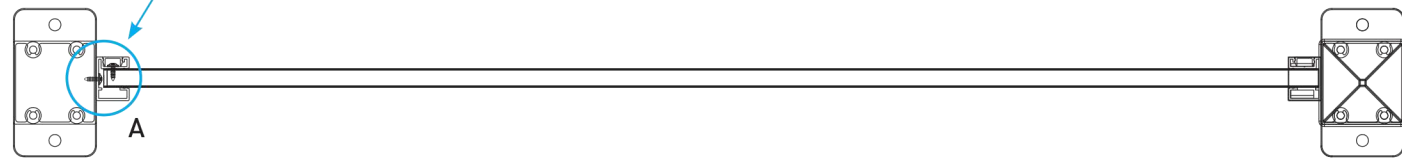

ACCESSORIES / ACCESSOIRES