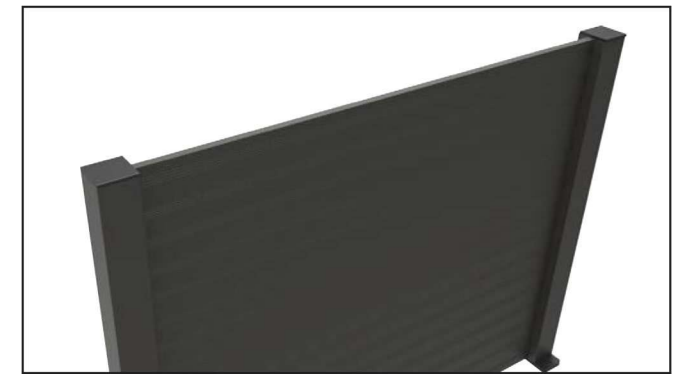

**ACCESSORIES / ACCESSOIRES**

**ALUMINIUM  
GARDEN FENCE**

**BF60**

TECHNICAL DETAILS

- Fence with patterned horizontal profile and flat surface profile.

- Clôture avec profil horizontal à motifs et profil de surface plane.