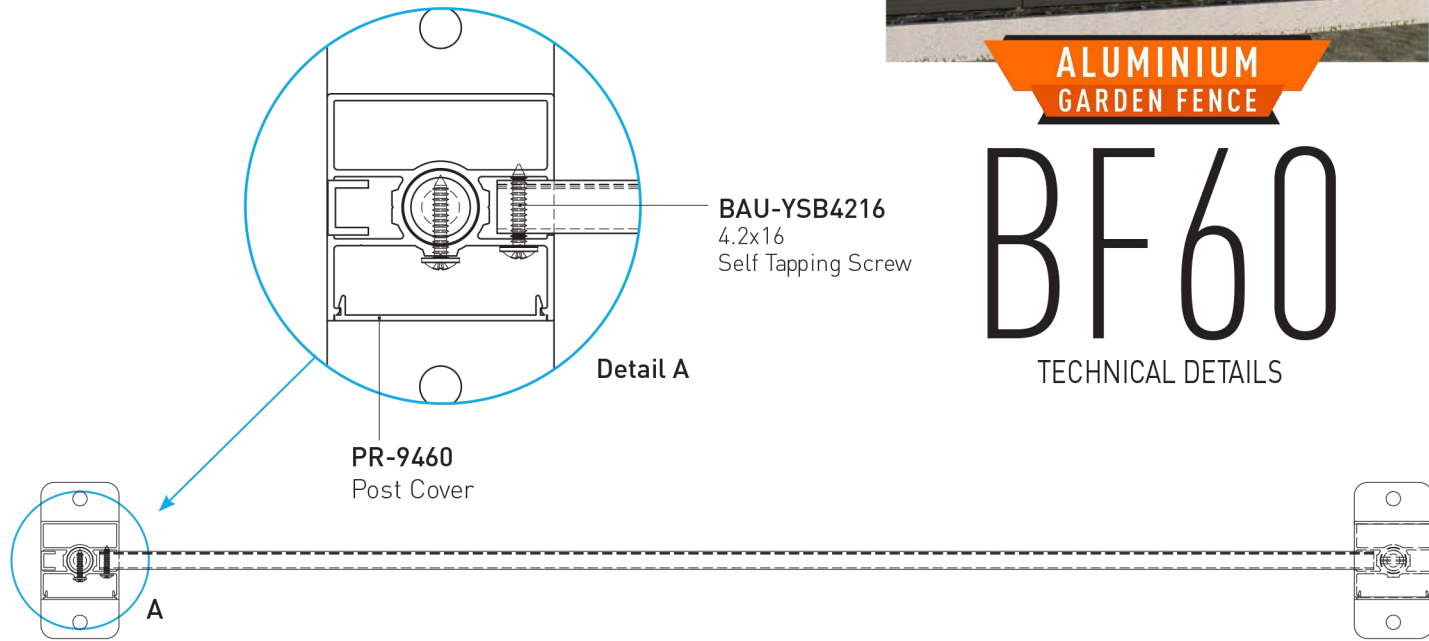

**ALUMINIUM  
GARDEN FENCE**

**BF 40  
CLASSIC  
TECHNICAL DETAILS**

• System is proper to be connected from wall to wall.

• Le système est approprié pour être connecté d'un mur à l'autre.

**PROFILES / PROFILS**

**ACCESSORIES / ACCESSOIRES**

**ALUMINIUM  
GARDEN FENCE**

**BF60**

TECHNICAL DETAILS

- Fence with patterned horizontal profile and flat surface profile.

- Clôture avec profil horizontal à motifs et profil de surface plane.

**PROFILES / PROFILES**

**ACCESSORIES / ACCESSOIRES**

**ALUMINIUM  
GARDEN FENCE**