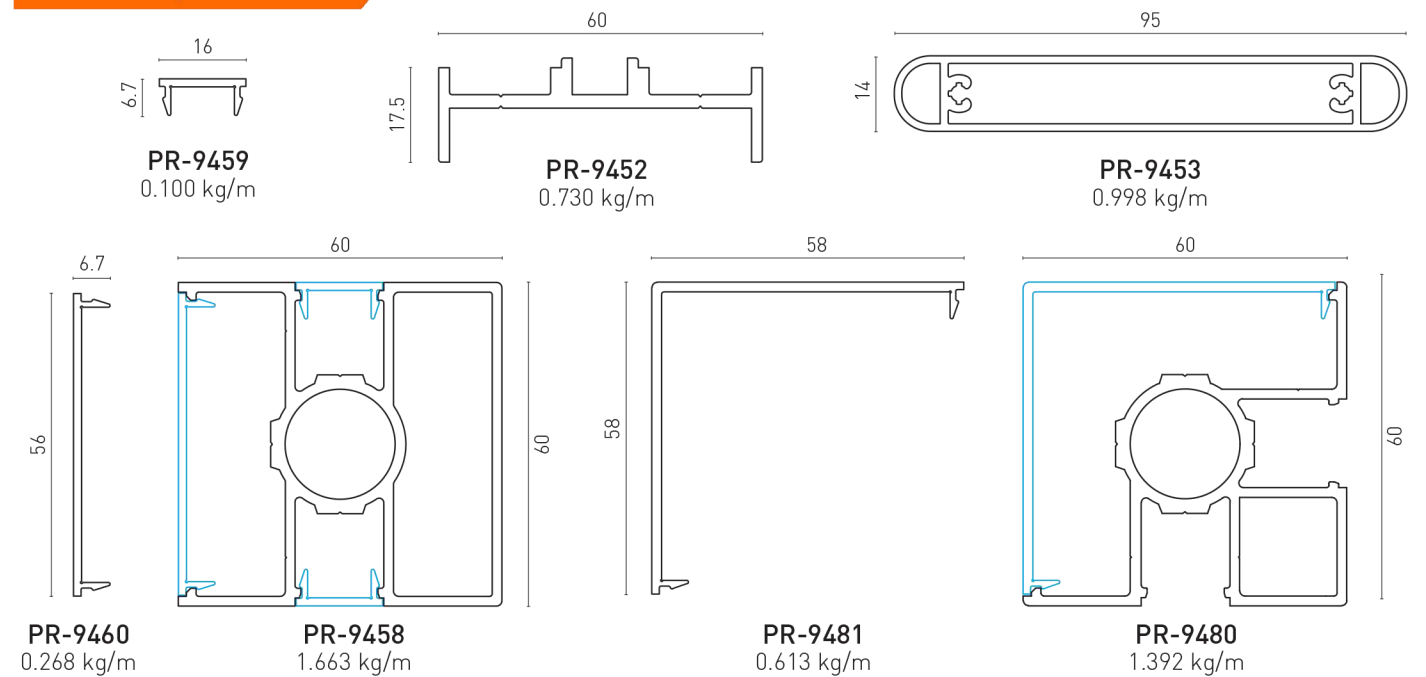

PROFILES / PROFILES

ACCESSORIES / ACCESSOIRES

ETA Certified